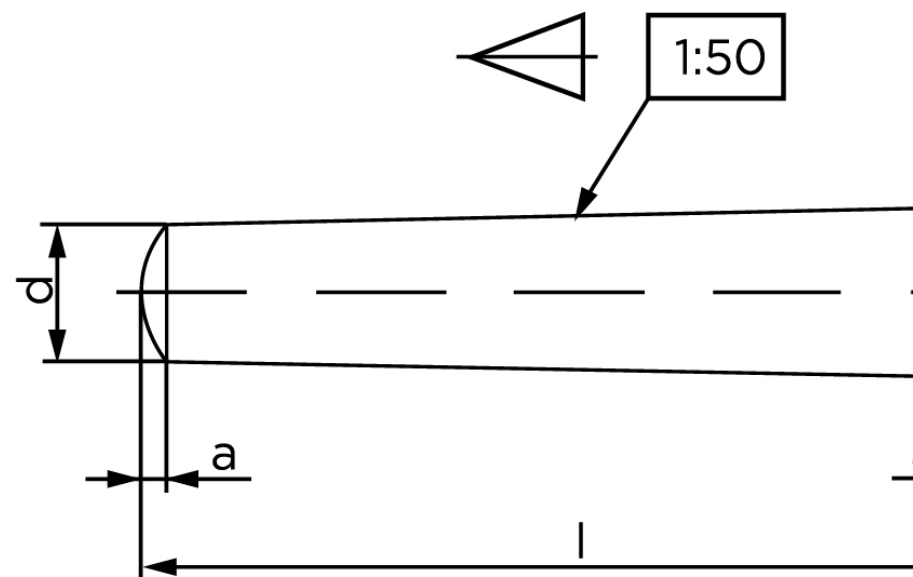

Konisk Stifte ISO 2339 Iht. EN 22339 Rustfri Type B Konisk 1:50 (Ø2x12) (50 Stk)

SKU: 023399120020012

GTIN:

Norm	ISO 2339
Dimensions	2
a_{ISO}	0,25
c_{max.} DIN	0,3
Mere info om ISO 2339	ISO 2339

Bemærk disse data er vejledende, og informationerne skal anses som vejledende, Bolte.dk stiller ingen garanti eller kan stilles til ansvar for overstående datatabel. Er du i tvivl så kontakt os på 75154999.

Vil du vide mere om dette produkt
Forespørg pris her