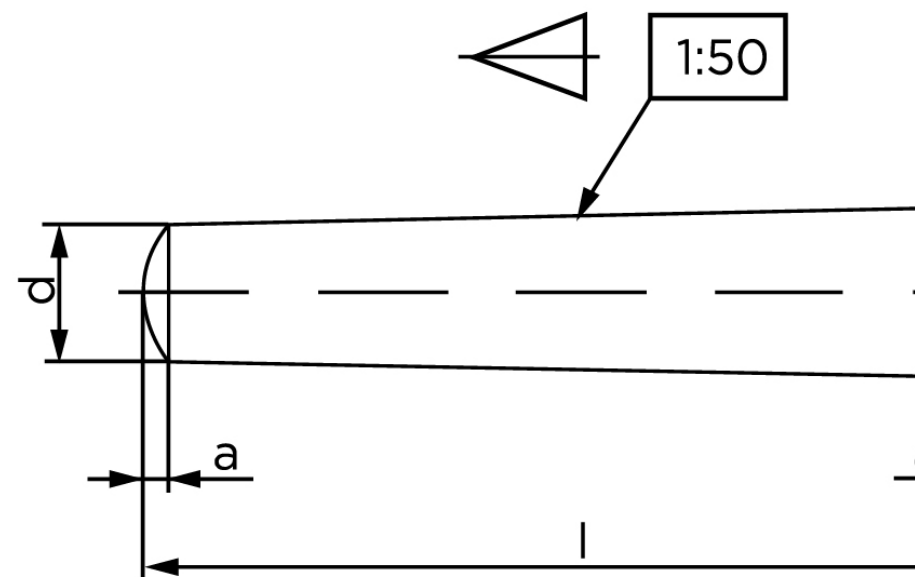

Konisk Stifte ISO 2339 Iht. EN 22339 Rustfri Type B Konisk 1:50 (Ø2x14) (50 Stk)

SKU: 023399120020014

GTIN:

Norm	ISO 2339
Dimensions	2
a _{ISO}	0,25
c _{max. DIN}	0,3
Mere info om ISO 2339	ISO 2339

Bemærk disse data er vejledende, og informationerne skal anses som vejledende, Bolte.dk stiller ingen garanti eller kan stilles til ansvar for overstående datatabel. Er du i tvivl så kontakt os på 75154999.