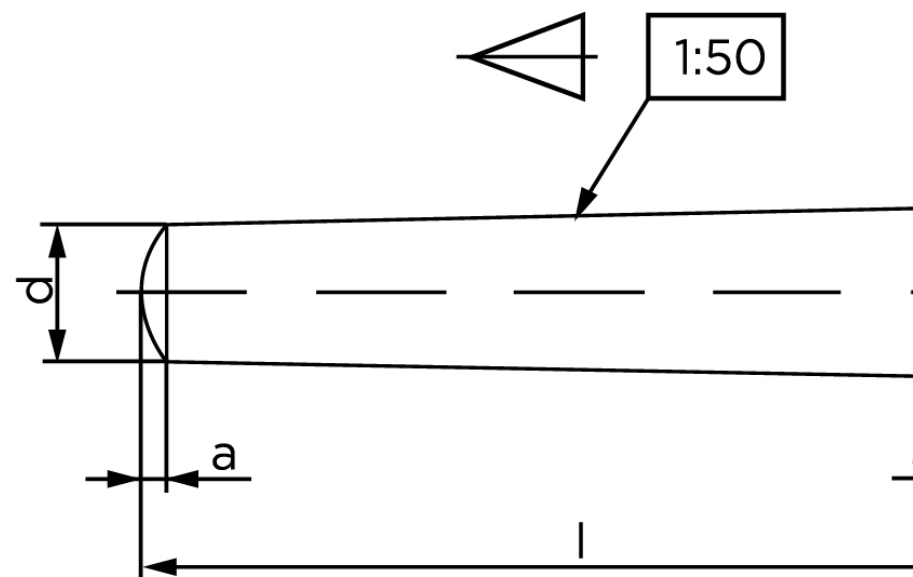

Konisk Stifte ISO 2339 Iht. EN 22339 Rustfri Type B Konisk 1:50 (Ø2x16) (50 Stk)

SKU: 023399120020016

GTIN:

Norm	ISO 2339
Dimensions	2
a_{ISO}	0,25
c_{max. DIN}	0,3
Mere info om ISO 2339	ISO 2339

Bemærk disse data er vejledende, og informationerne skal anses som vejledende, Bolte.dk stiller ingen garanti eller kan stilles til ansvar for overstående datatabel. Er du i tvivl så kontakt os på 75154999.

Vil du vide mere om dette produkt
Forespørg pris her