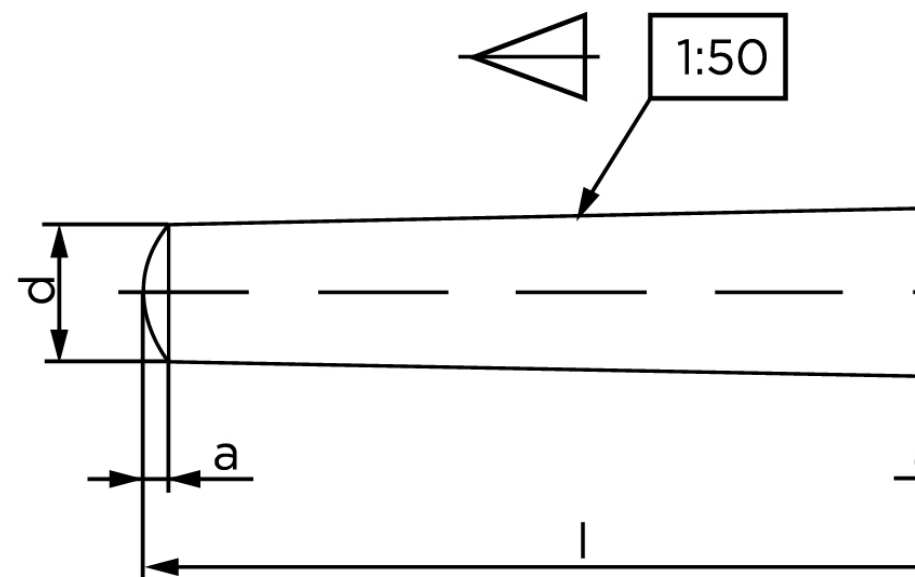

Konisk Stifte ISO 2339 Iht. EN 22339 Ubehandlet (Drejet) Stål Type B Konisk 1:50 (Ø2x18) (10)

SKU: 023390020020018

GTIN:

Norm	ISO 2339
Dimensions	2
a_{ISO}	0,25
c_{max.} DIN	0,3
Mere info om ISO 2339	ISO 2339

Bemærk disse data er vejledende, og informationerne skal anses som vejledende, Bolte.dk stiller ingen garanti eller kan stilles til ansvar for overstående datatabel. Er du i tvivl så kontakt os på 75154999.

Vil du vide mere om dette produkt
Forespørg pris her