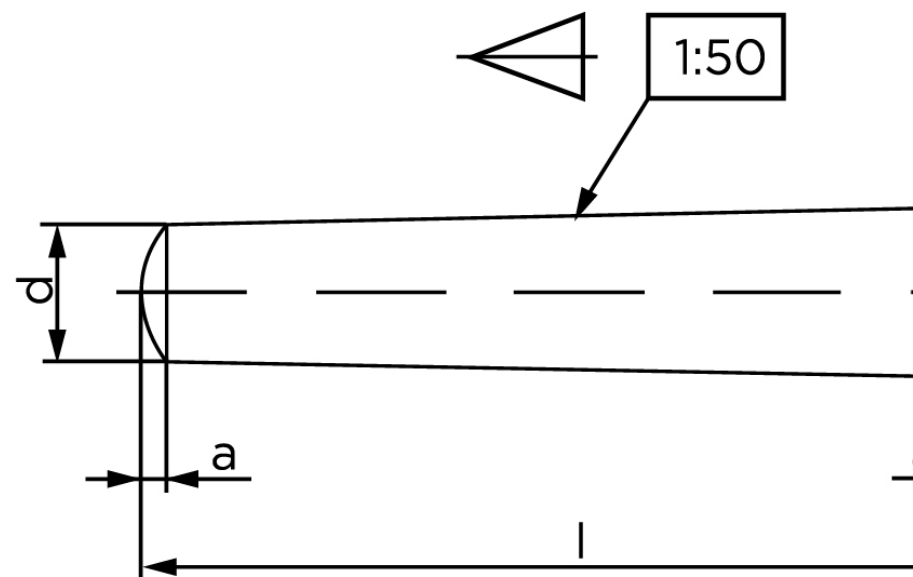

Konisk Stifte ISO 2339 Iht. EN 22339 Rustfri Type B Konisk 1:50 (Ø2x18) (50 Stk)

SKU: 023399120020018

GTIN:

Norm	ISO 2339
Dimensions	2
a _{ISO}	0,25
c _{max. DIN}	0,3
Mere info om ISO 2339	ISO 2339

Bemærk disse data er vejledende, og informationerne skal anses som vejledende, Bolte.dk stiller ingen garanti eller kan stilles til ansvar for overstående datatabel. Er du i tvivl så kontakt os på 75154999.