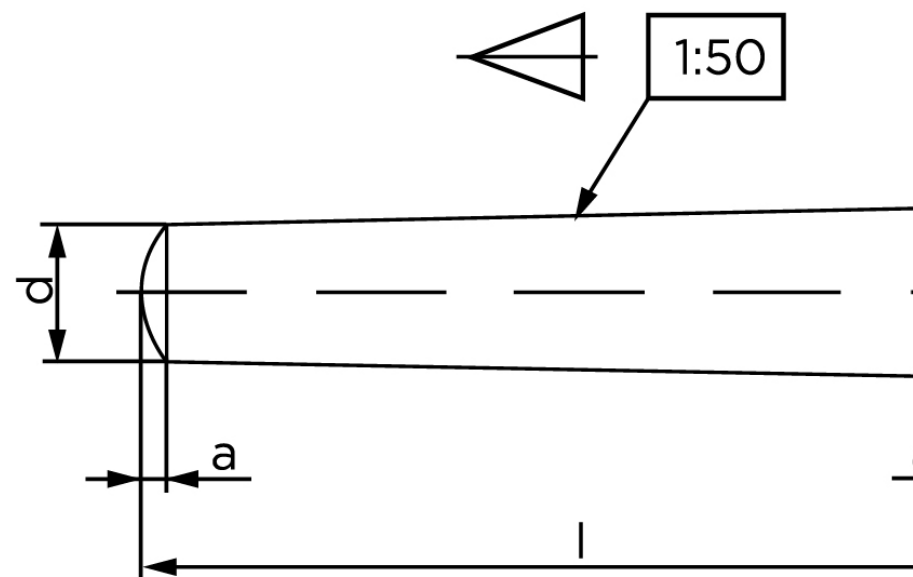

Konisk Stifte ISO 2339 Iht. EN 22339 Rustfri Type B Konisk 1:50 (Ø2x22) (50 Stk)

SKU: 023399120020022

GTIN:

Norm	ISO 2339
Dimensions	2
a_{ISO}	0,25
c_{max. DIN}	0,3
Mere info om ISO 2339	ISO 2339

Bemærk disse data er vejledende, og informationerne skal anses som vejledende, Bolte.dk stiller ingen garanti eller kan stilles til ansvar for overstående datatabel. Er du i tvivl så kontakt os på 75154999.

Vil du vide mere om dette produkt
Forespørg pris her