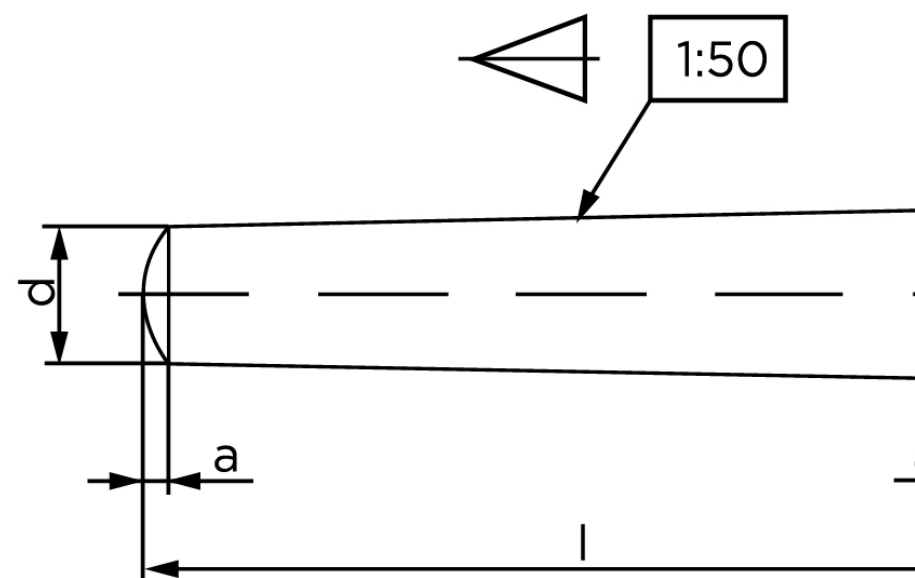

Konisk Stifte ISO 2339 Iht. EN 22339 Ubehandlet (Drejet) Stål Type B Konisk 1:50 (Ø2x26) (10

SKU: 023390020020026

GTIN:

Norm	ISO 2339
Dimensions	2
aISO	0,25
c_{max.} DIN	0,3
Mere info om ISO 2339	ISO 2339

Bemærk disse data er vejledende, og informationerne skal anses som vejledende, Bolte.dk stiller ingen garanti eller kan stilles til ansvar for overstående datatabel. Er du i tvivl så kontakt os på 75154999.

Vil du vide mere om dette produkt
Forespørg pris her