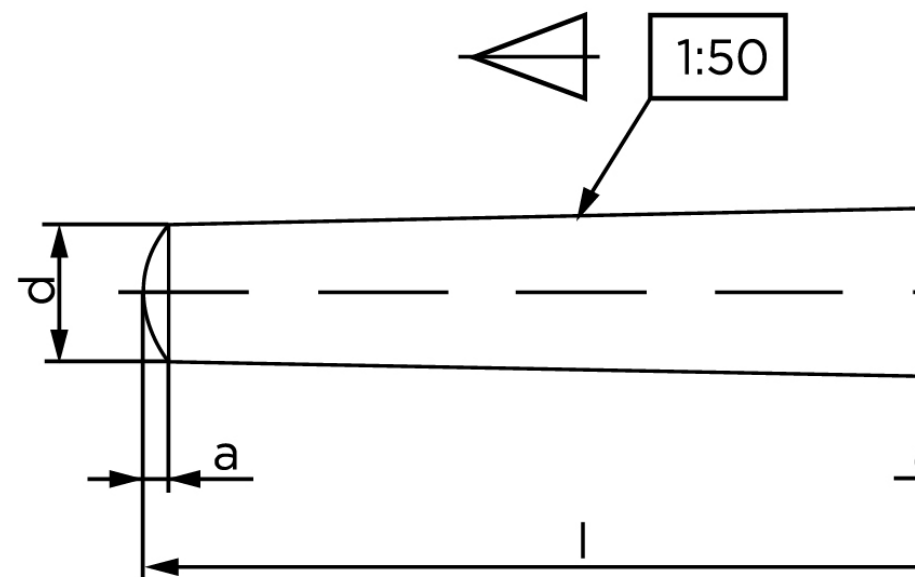

Konisk Stifte ISO 2339 Iht. EN 22339 Rustfri Type B Konisk 1:50 (Ø2x30) (50 Stk)

SKU: 023399120020030

GTIN:

Norm	ISO 2339
Dimensions	2
a _{ISO}	0,25
c _{max.} DIN	0,3
Mere info om ISO 2339	ISO 2339

Bemærk disse data er vejledende, og informationerne skal anses som vejledende, Bolte.dk stiller ingen garanti eller kan stilles til ansvar for overstående datatabel. Er du i tvivl så kontakt os på 75154999.