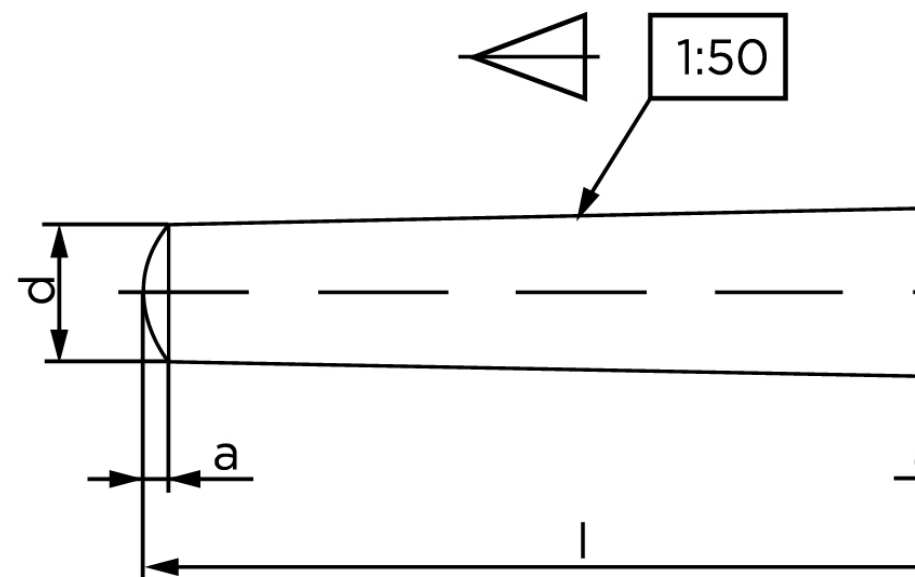

Konisk Stifte ISO 2339 Iht. EN 22339 Ubehandlet (Drejet) Stål Type B Konisk 1:50 (Ø2x32) (10)

SKU: 023390020020032

GTIN:

Norm	ISO 2339
Dimensions	2
a_{ISO}	0,25
c_{max.} DIN	0,3
Mere info om ISO 2339	ISO 2339

Bemærk disse data er vejledende, og informationerne skal anses som vejledende, Bolte.dk stiller ingen garanti eller kan stilles til ansvar for overstående datatabel. Er du i tvivl så kontakt os på 75154999.

Vil du vide mere om dette produkt
Forespørg pris her