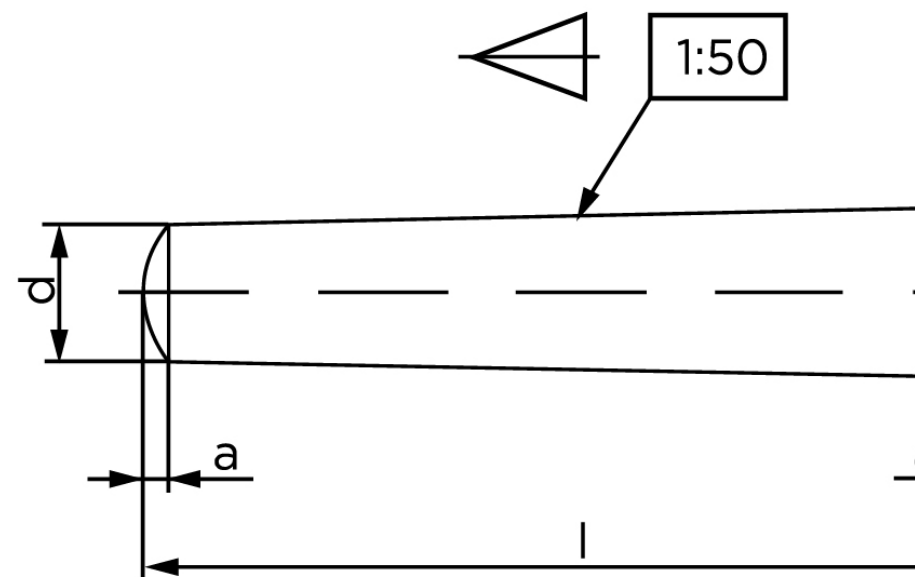

Konisk Stifte ISO 2339 Iht. EN 22339 Rustfri Type B Konisk 1:50 (Ø2x32) (50 Stk)

SKU: 023399120020032

GTIN:

Norm	ISO 2339
Dimensions	2
a_{ISO}	0,25
c_{max. DIN}	0,3
Mere info om ISO 2339	ISO 2339

Bemærk disse data er vejledende, og informationerne skal anses som vejledende, Bolte.dk stiller ingen garanti eller kan stilles til ansvar for overstående datatabel. Er du i tvivl så kontakt os på 75154999.

Vil du vide mere om dette produkt
Forespørg pris her