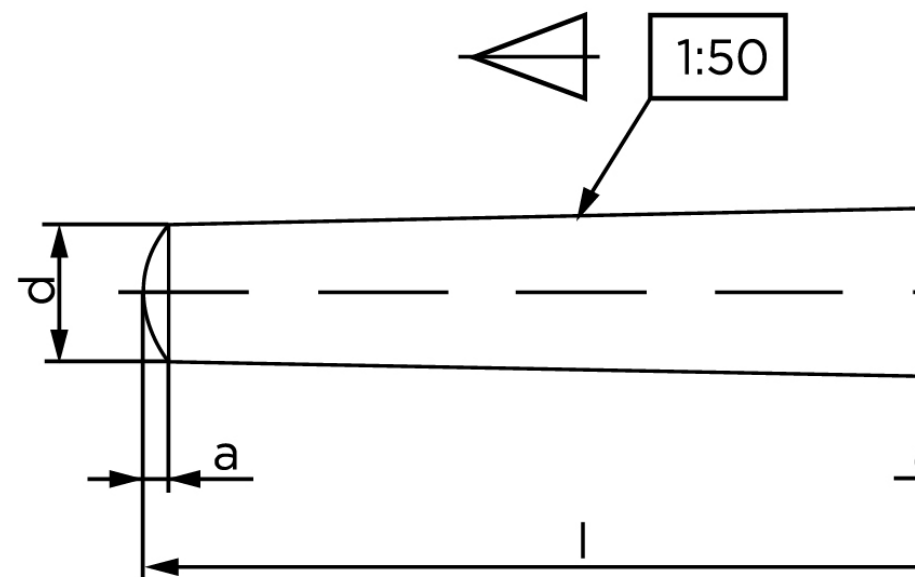

Konisk Stifte ISO 2339 Iht. EN 22339 Ubehandlet (Drejet) Stål Type B Konisk 1:50 (Ø3x10) (10)

SKU: 023390020030010

GTIN:

Norm	ISO 2339
Dimensions	3
a_{ISO}	0,4
c_{max. DIN}	0,45
Mere info om ISO 2339	ISO 2339

Bemærk disse data er vejledende, og informationerne skal anses som vejledende, Bolte.dk stiller ingen garanti eller kan stilles til ansvar for overstående datatabel. Er du i tvivl så kontakt os på 75154999.

Vil du vide mere om dette produkt
Forespørg pris her