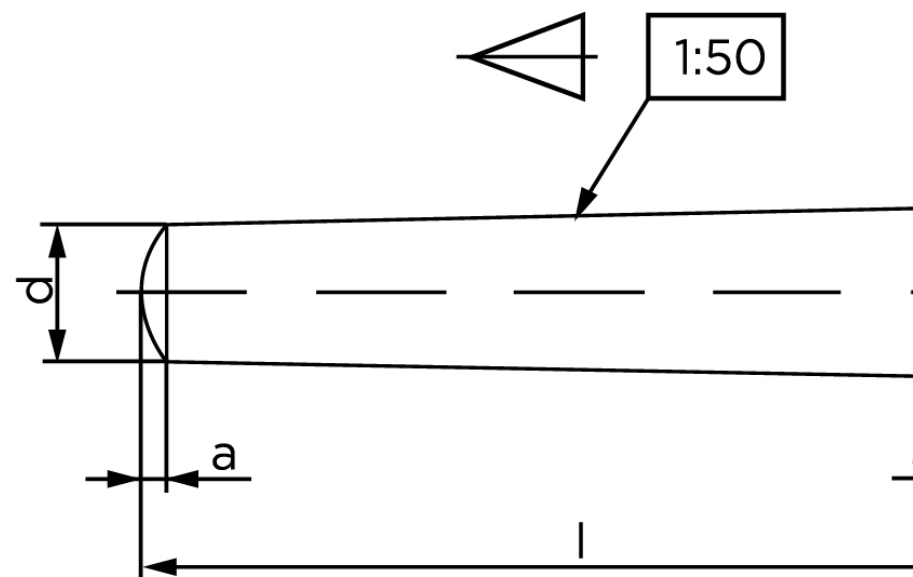

Konisk Stifte ISO 2339 Iht. EN 22339 Ubehandlet (Drejet) Stål Type B Konisk 1:50 (Ø3x16) (10)

SKU: 023390020030016

GTIN:

Norm	ISO 2339
Dimensions	3
a_{ISO}	0,4
c_{max.} DIN	0,45
Mere info om ISO 2339	ISO 2339

Bemærk disse data er vejledende, og informationerne skal anses som vejledende, Bolte.dk stiller ingen garanti eller kan stilles til ansvar for overstående datatabel. Er du i tvivl så kontakt os på 75154999.

Vil du vide mere om dette produkt
Forespørg pris her