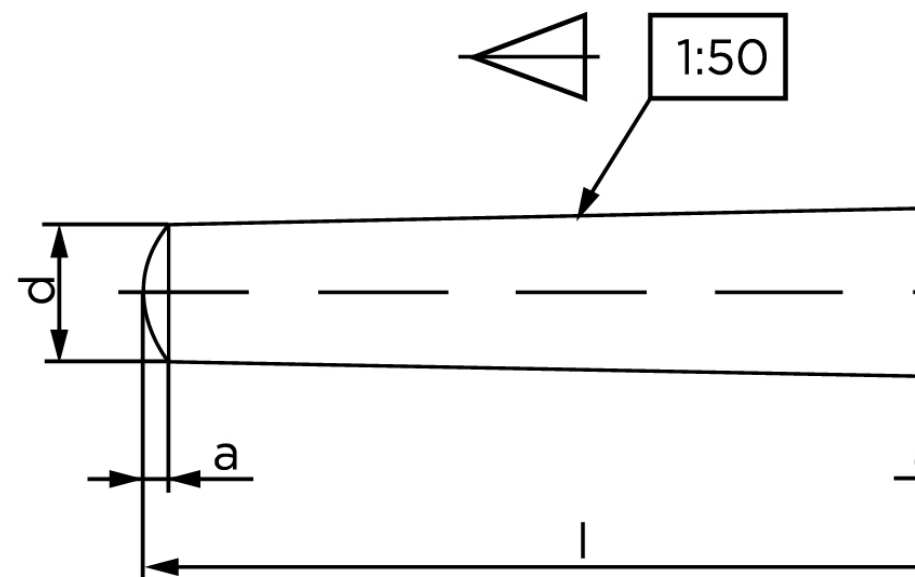

Konisk Stifte ISO 2339 Iht. EN 22339 Ubehandlet (Drejet) Stål Type B Konisk 1:50 (Ø3x18) (10)

SKU: 023390020030018

GTIN:

Norm	ISO 2339
Dimensions	3
a_{ISO}	0,4
c_{max. DIN}	0,45
Mere info om ISO 2339	ISO 2339

Bemærk disse data er vejledende, og informationerne skal anses som vejledende, Bolte.dk stiller ingen garanti eller kan stilles til ansvar for overstående datatabel. Er du i tvivl så kontakt os på 75154999.

Vil du vide mere om dette produkt
Forespørg pris her