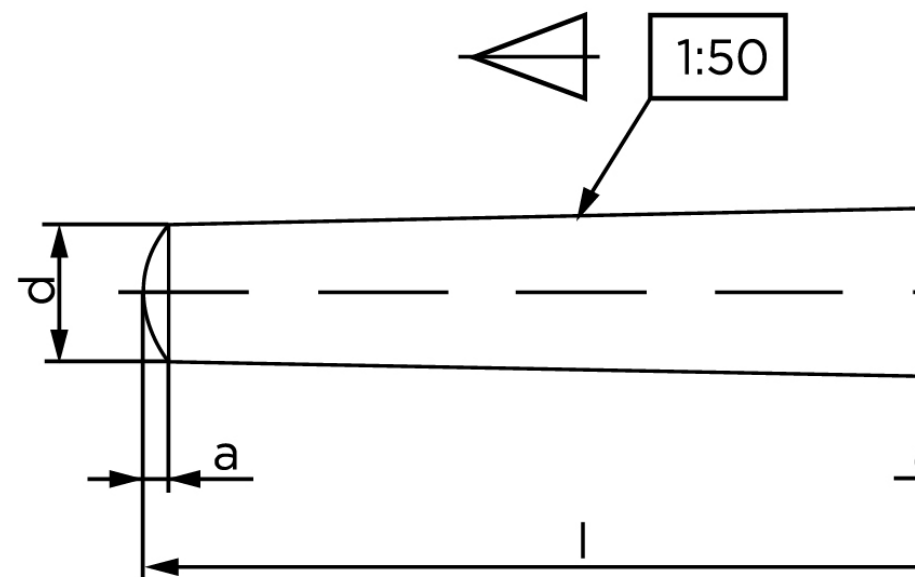

Konisk Stifte ISO 2339 Iht. EN 22339 Rustfri Type B Konisk 1:50 (Ø3x18) (50 Stk)

SKU: 023399120030018

GTIN:

Norm	ISO 2339
Dimensions	3
a_{ISO}	0,4
c_{max.} DIN	0,45
Mere info om ISO 2339	ISO 2339

Bemærk disse data er vejledende, og informationerne skal anses som vejledende, Bolte.dk stiller ingen garanti eller kan stilles til ansvar for overstående datatabel. Er du i tvivl så kontakt os på 75154999.

Vil du vide mere om dette produkt
Forespørg pris her