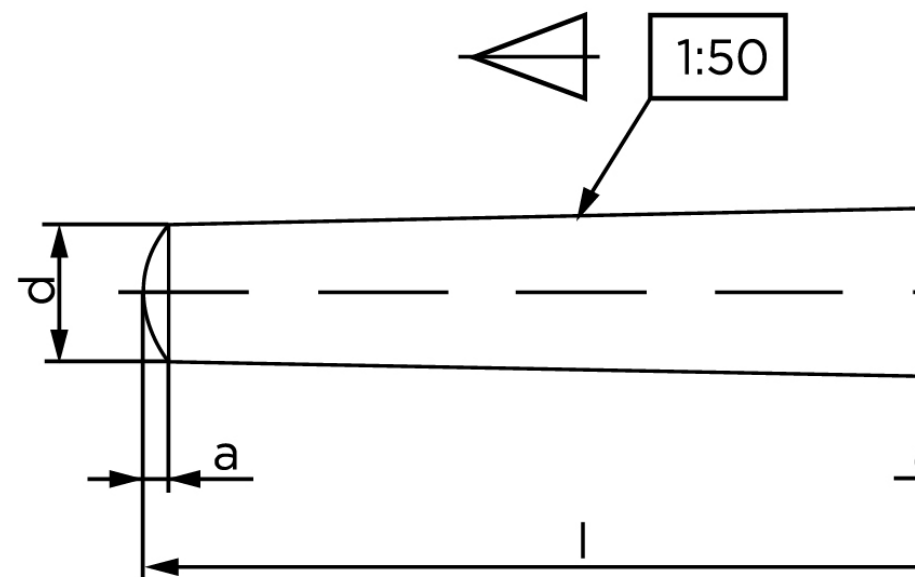

Konisk Stifte ISO 2339 Iht. EN 22339 Rustfri Type B Konisk 1:50 (Ø3x20) (50 Stk)

SKU: 023399120030020

GTIN:

Norm	ISO 2339
Dimensions	3
aISO	0,4
Cmax. DIN	0,45
Mere info om ISO 2339	ISO 2339

Bemærk disse data er vejledende, og informationerne skal anses som vejledende, Bolte.dk stiller ingen garanti eller kan stilles til ansvar for overstående datatabel. Er du i tvivl så kontakt os på 75154999.