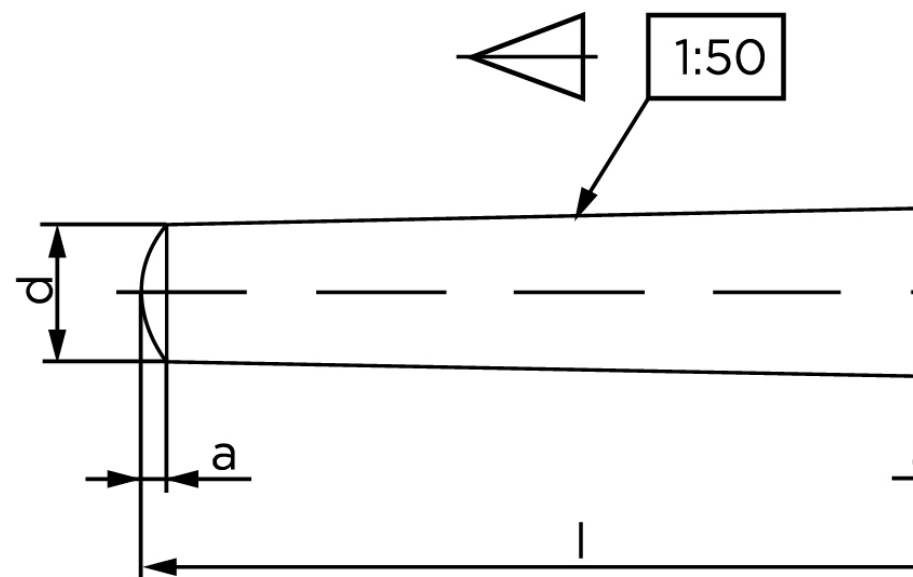

Konisk Stifte ISO 2339 Iht. EN 22339 Ubehandlet (Drejet) Stål Type B Konisk 1:50 (Ø3x24) (10)

SKU: 023390020030024

GTIN:

Norm	ISO 2339
Dimensions	3
a_{ISO}	0,4
c_{max.} DIN	0,45
Mere info om ISO 2339	ISO 2339

Bemærk disse data er vejledende, og informationerne skal anses som vejledende, Bolte.dk stiller ingen garanti eller kan stilles til ansvar for overstående datatabel. Er du i tvivl så kontakt os på 75154999.

Vil du vide mere om dette produkt
Forespørg pris her