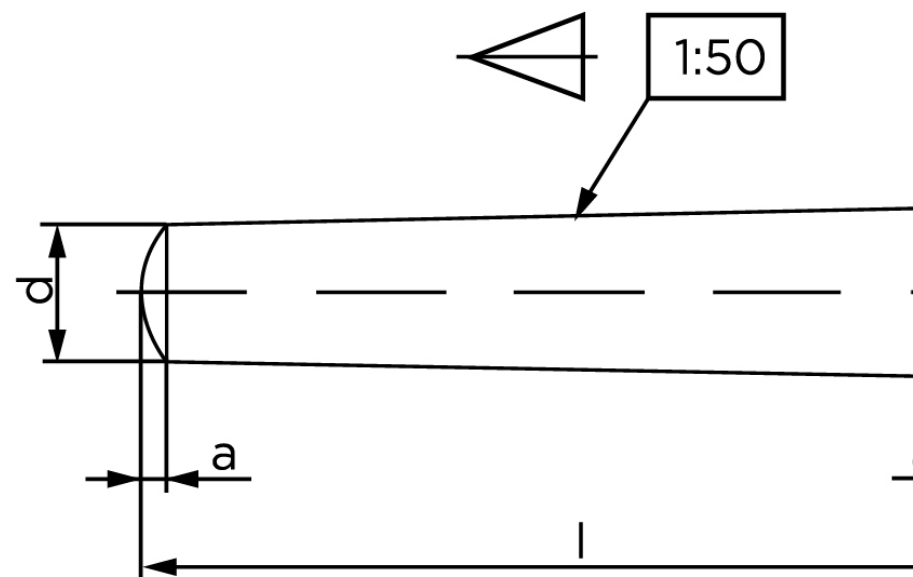

Konisk Stifte ISO 2339 Iht. EN 22339 Rustfri Type B Konisk 1:50 (Ø3x28) (50 Stk)

SKU: 023399120030028

GTIN:

Norm	ISO 2339
Dimensions	3
aISO	0,4
c_{max.} DIN	0,45
Mere info om ISO 2339	ISO 2339

Bemærk disse data er vejledende, og informationerne skal anses som vejledende, Bolte.dk stiller ingen garanti eller kan stilles til ansvar for overstående datatabel. Er du i tvivl så kontakt os på 75154999.

Vil du vide mere om dette produkt
Forespørg pris her