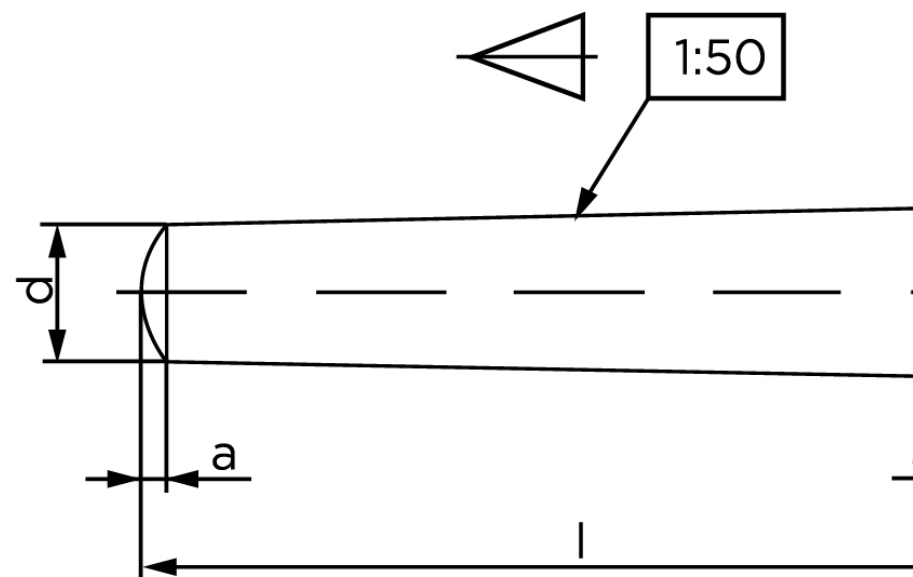

Konisk Stifte ISO 2339 Iht. EN 22339 Rustfri Type B Konisk 1:50 (Ø3x36) (50 Stk)

SKU: 023399120030036

GTIN:

Norm	ISO 2339
Dimensions	3
a _{ISO}	0,4
c _{max.} DIN	0,45
Mere info om ISO 2339	ISO 2339

Bemærk disse data er vejledende, og informationerne skal anses som vejledende, Bolte.dk stiller ingen garanti eller kan stilles til ansvar for overstående datatabel. Er du i tvivl så kontakt os på 75154999.