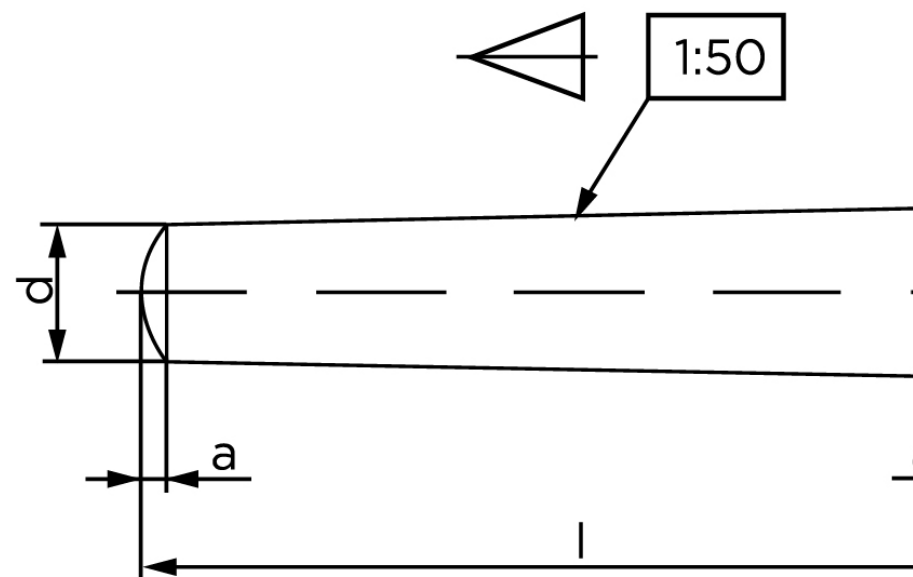

Konisk Stifte ISO 2339 Iht. EN 22339 Rustfri Type B Konisk 1:50 (Ø3x40) (50 Stk)

SKU: 023399120030040

GTIN:

Norm	ISO 2339
Dimensions	3
aISO	0,4
c_{max.} DIN	0,45
Mere info om ISO 2339	ISO 2339

Bemærk disse data er vejledende, og informationerne skal anses som vejledende, Bolte.dk stiller ingen garanti eller kan stilles til ansvar for overstående datatabel. Er du i tvivl så kontakt os på 75154999.

Vil du vide mere om dette produkt
Forespørg pris her