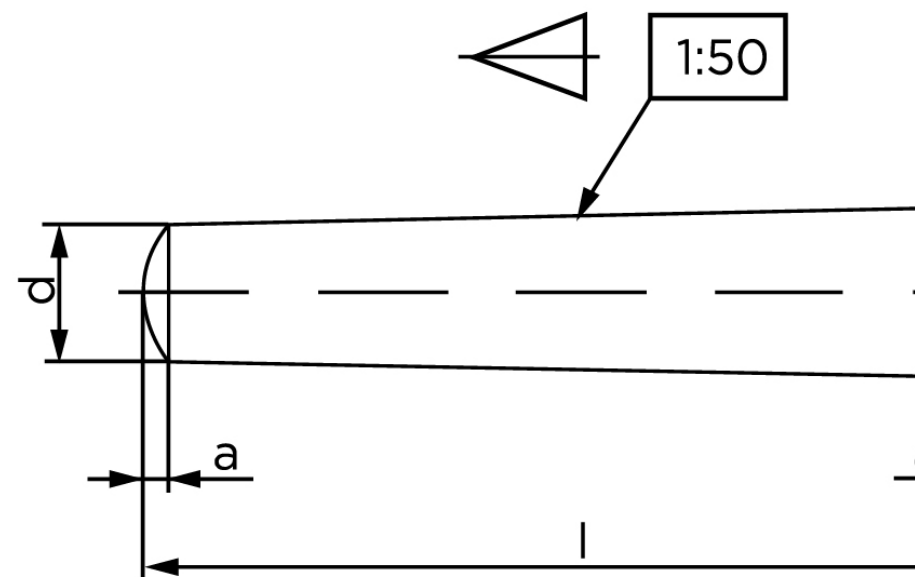

Konisk Stifte ISO 2339 Iht. EN 22339 Ubehandlet (Drejet) Stål Type B Konisk 1:50 (Ø3x45) (10)

SKU: 023390020030045

GTIN:

Norm	ISO 2339
Dimensions	3
aISO	0,4
c_{max.} DIN	0,45
Mere info om ISO 2339	ISO 2339

Bemærk disse data er vejledende, og informationerne skal anses som vejledende, Bolte.dk stiller ingen garanti eller kan stilles til ansvar for overstående datatabel. Er du i tvivl så kontakt os på 75154999.

Vil du vide mere om dette produkt
Forespørg pris her