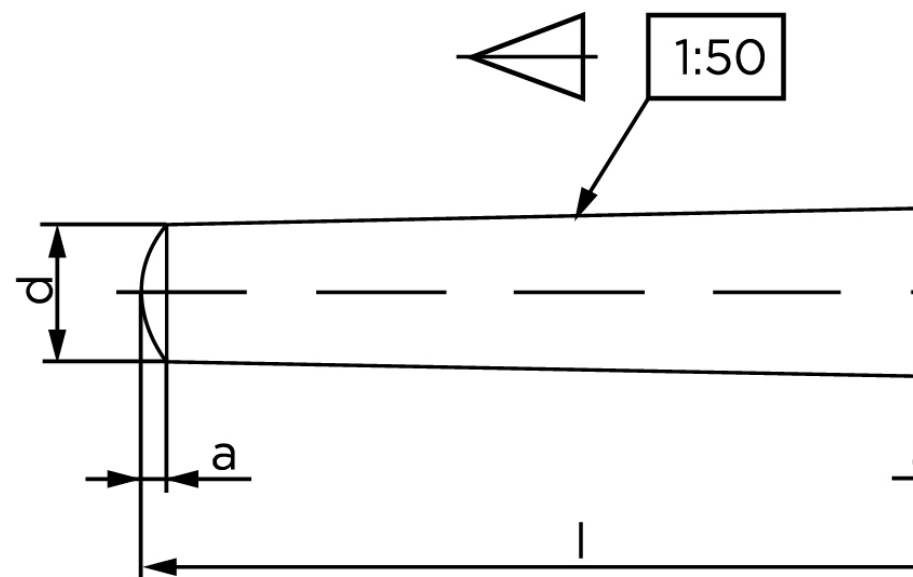

Konisk Stifte ISO 2339 Iht. EN 22339 Rustfri Type B Konisk 1:50 (Ø3x50) (50 Stk)

SKU: 023399120030050

GTIN:

Norm	ISO 2339
Dimensions	3
a _{ISO}	0,4
c _{max. DIN}	0,45
Mere info om ISO 2339	ISO 2339

Bemærk disse data er vejledende, og informationerne skal anses som vejledende, Bolte.dk stiller ingen garanti eller kan stilles til ansvar for overstående datatabel. Er du i tvivl så kontakt os på 75154999.