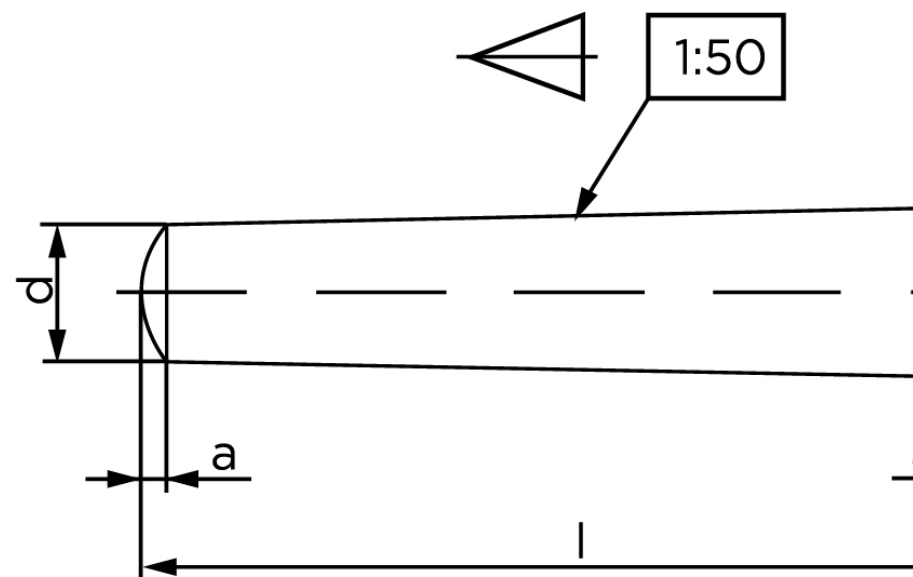

Konisk Stifte ISO 2339 Iht. EN 22339 Ubehandlet (Drejet) Stål Type B Konisk 1:50 (Ø3x55) (10

SKU: 023390020030055

GTIN:

Norm	ISO 2339
Dimensions	3
a_{ISO}	0,4
c_{max. DIN}	0,45
Mere info om ISO 2339	ISO 2339

Bemærk disse data er vejledende, og informationerne skal anses som vejledende, Bolte.dk stiller ingen garanti eller kan stilles til ansvar for overstående datatabel. Er du i tvivl så kontakt os på 75154999.

Vil du vide mere om dette produkt
Forespørg pris her