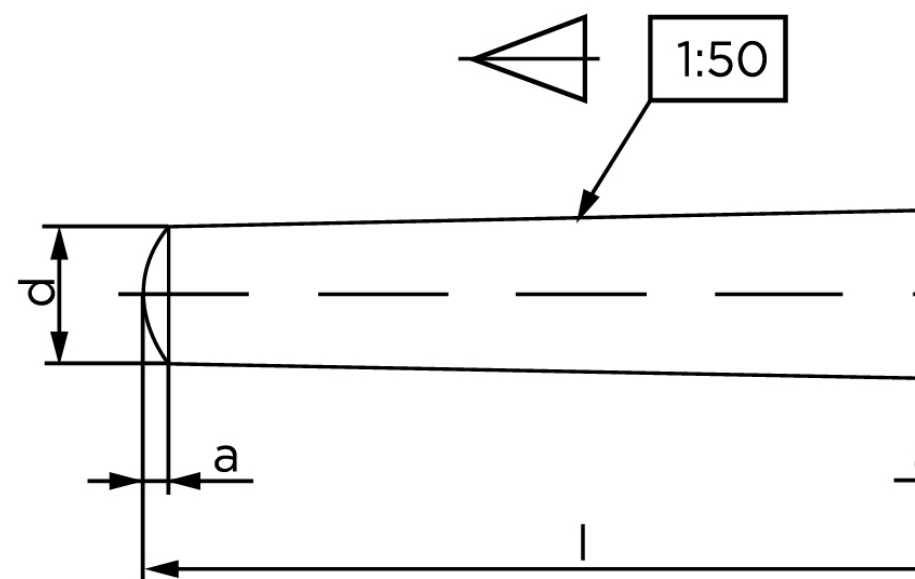

Konisk Stifte ISO 2339 Iht. EN 22339 Ubehandlet (Drejet) Stål Type B Konisk 1:50 (Ø4x10) (10)

SKU: 023390020040010

GTIN:

Norm	ISO 2339
Dimensions	4
aISO	0,5
c_{max.} DIN	0,6
Mere info om ISO 2339	ISO 2339

Bemærk disse data er vejledende, og informationerne skal anses som vejledende, Bolte.dk stiller ingen garanti eller kan stilles til ansvar for overstående datatabel. Er du i tvivl så kontakt os på 75154999.

Vil du vide mere om dette produkt
Forespørg pris her