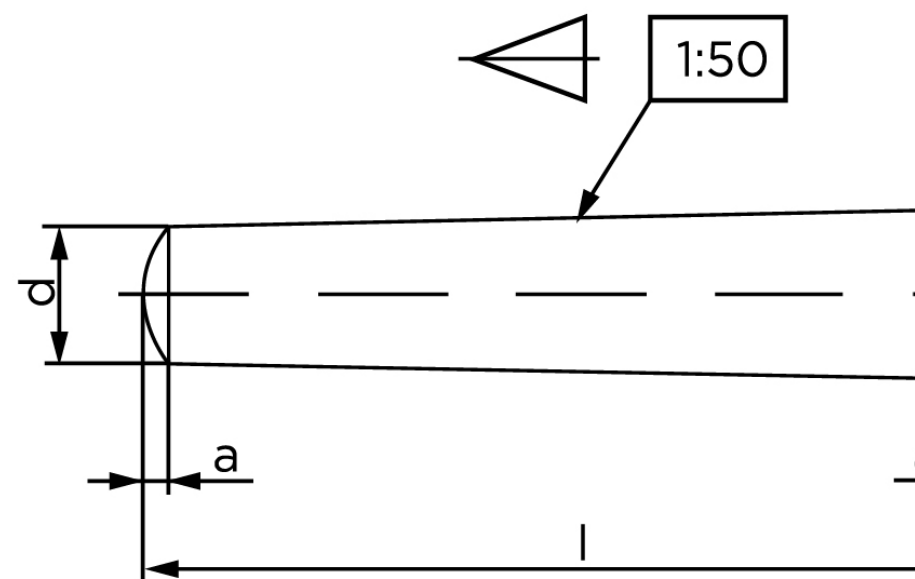

Konisk Stifte ISO 2339 Iht. EN 22339 Ubehandlet (Drejet) Stål Type B Konisk 1:50 (Ø4x12) (10)

SKU: 023390020040012

GTIN:

Norm	ISO 2339
Dimensions	4
a_{ISO}	0,5
c_{max.} DIN	0,6
Mere info om ISO 2339	ISO 2339

Bemærk disse data er vejledende, og informationerne skal anses som vejledende, Bolte.dk stiller ingen garanti eller kan stilles til ansvar for overstående datatabel. Er du i tvivl så kontakt os på 75154999.

Vil du vide mere om dette produkt
Forespørg pris her