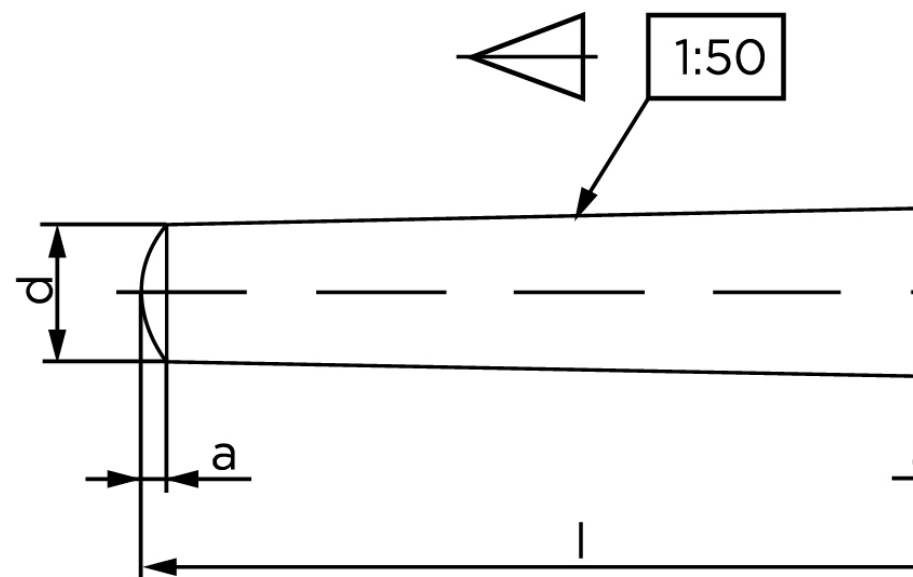

Konisk Stifte ISO 2339 Iht. EN 22339 Ubehandlet (Drejet) Stål Type B Konisk 1:50 (Ø4x20) (10)

SKU: 023390020040020

GTIN:

Norm	ISO 2339
Dimensions	4
a_{ISO}	0,5
c_{max.} DIN	0,6
Mere info om ISO 2339	ISO 2339

Bemærk disse data er vejledende, og informationerne skal anses som vejledende, Bolte.dk stiller ingen garanti eller kan stilles til ansvar for overstående datatabel. Er du i tvivl så kontakt os på 75154999.

Vil du vide mere om dette produkt
Forespørg pris her