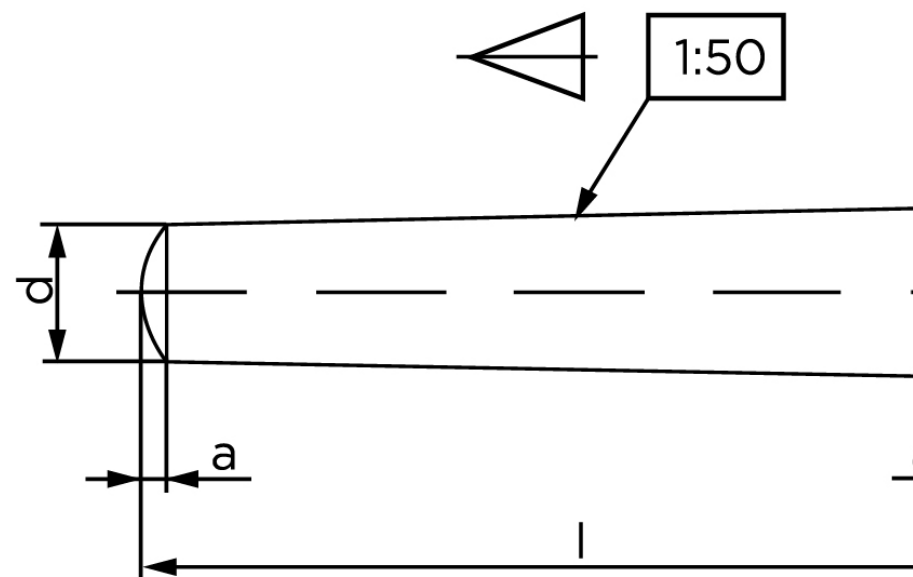

Konisk Stifte ISO 2339 Iht. EN 22339 Rustfri Type B Konisk 1:50 (Ø4x20) (50 Stk)

SKU: 023399120040020

GTIN:

Norm	ISO 2339
Dimensions	4
a _{ISO}	0,5
c _{max. DIN}	0,6
Mere info om ISO 2339	ISO 2339

Bemærk disse data er vejledende, og informationerne skal anses som vejledende, Bolte.dk stiller ingen garanti eller kan stilles til ansvar for overstående datatabel. Er du i tvivl så kontakt os på 75154999.