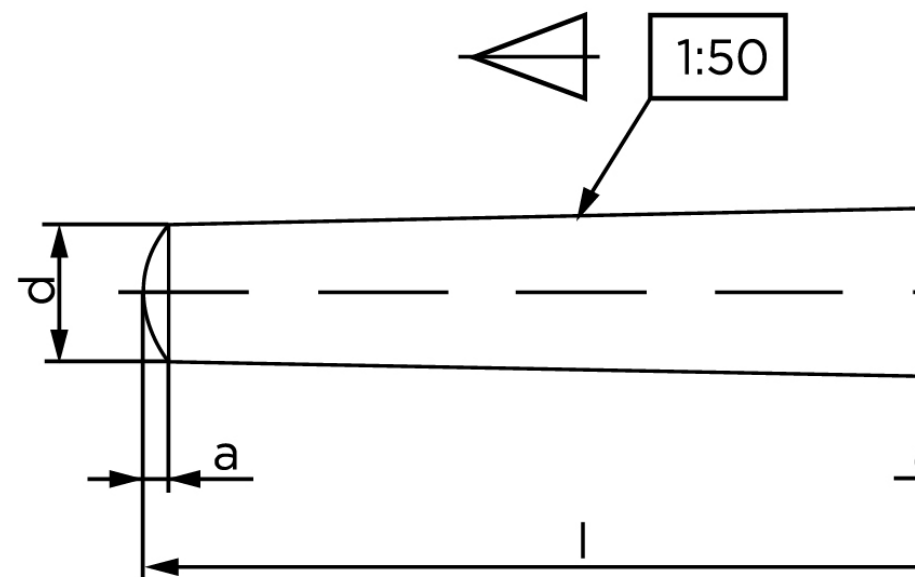

Konisk Stifte ISO 2339 Iht. EN 22339 Ubehandlet (Drejet) Stål Type B Konisk 1:50 (Ø4x22) (10)

SKU: 023390020040022

GTIN:

Norm	ISO 2339
Dimensions	4
a_{ISO}	0,5
c_{max. DIN}	0,6
Mere info om ISO 2339	ISO 2339

Bemærk disse data er vejledende, og informationerne skal anses som vejledende, Bolte.dk stiller ingen garanti eller kan stilles til ansvar for overstående datatabel. Er du i tvivl så kontakt os på 75154999.

Vil du vide mere om dette produkt
Forespørg pris her