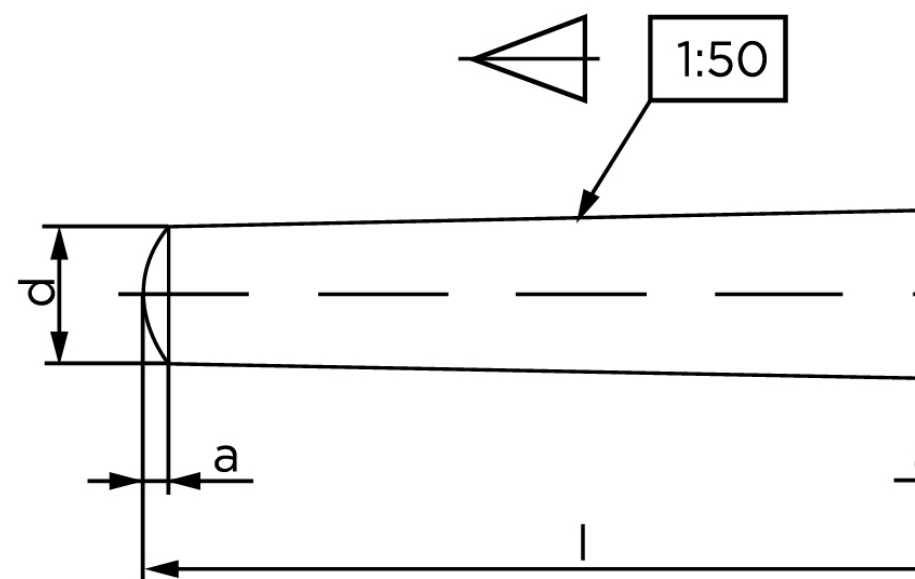

Konisk Stifte ISO 2339 Iht. EN 22339 Ubehandlet (Drejet) Stål Type B Konisk 1:50 (Ø4x24) (10)

SKU: 023390020040024

GTIN:

Norm	ISO 2339
Dimensions	4
a_{ISO}	0,5
c_{max.} DIN	0,6
Mere info om ISO 2339	ISO 2339

Bemærk disse data er vejledende, og informationerne skal anses som vejledende, Bolte.dk stiller ingen garanti eller kan stilles til ansvar for overstående datatabel. Er du i tvivl så kontakt os på 75154999.

Vil du vide mere om dette produkt
Forespørg pris her