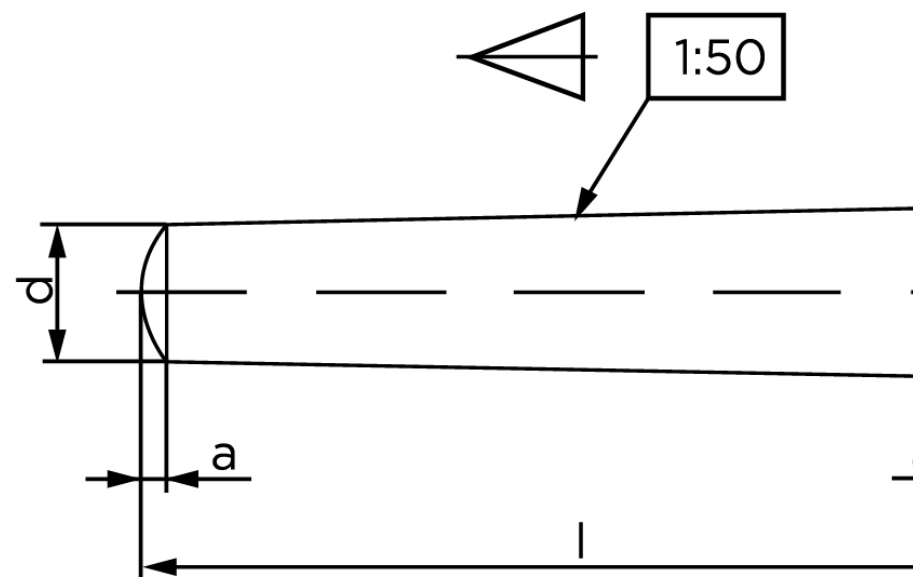

Konisk Stifte ISO 2339 Iht. EN 22339 Rustfri Type B Konisk 1:50 (Ø4x24) (50 Stk)

SKU: 023399120040024

GTIN:

Norm	ISO 2339
Dimensions	4
a _{ISO}	0,5
c _{max. DIN}	0,6
Mere info om ISO 2339	ISO 2339

Bemærk disse data er vejledende, og informationerne skal anses som vejledende, Bolte.dk stiller ingen garanti eller kan stilles til ansvar for overstående datatabel. Er du i tvivl så kontakt os på 75154999.