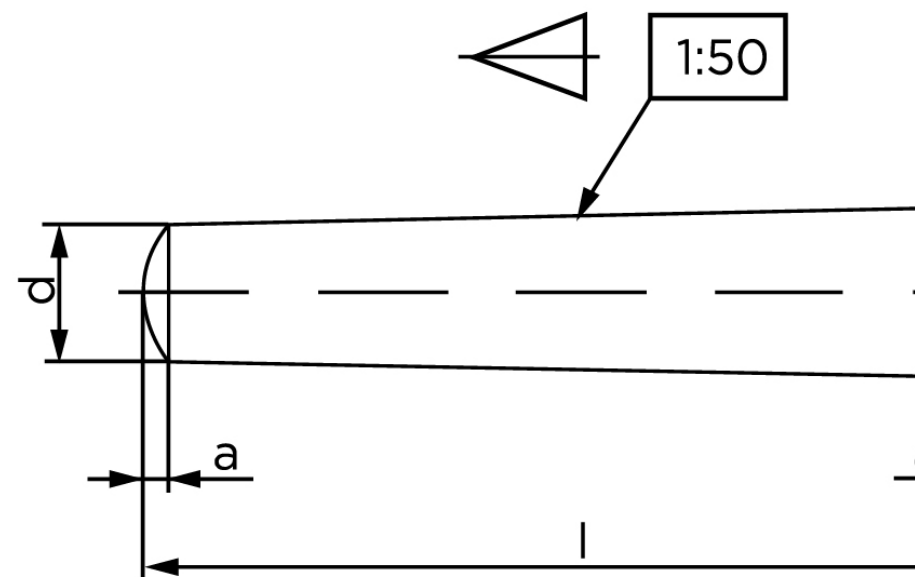

Konisk Stifte ISO 2339 Iht. EN 22339 Rustfri Type B Konisk 1:50 (Ø4x28) (25 Stk)

SKU: 023399120040028

GTIN:

Norm	ISO 2339
Dimensions	4
a _{ISO}	0,5
c _{max.} DIN	0,6
Mere info om ISO 2339	ISO 2339

Bemærk disse data er vejledende, og informationerne skal anses som vejledende, Bolte.dk stiller ingen garanti eller kan stilles til ansvar for overstående datatabel. Er du i tvivl så kontakt os på 75154999.