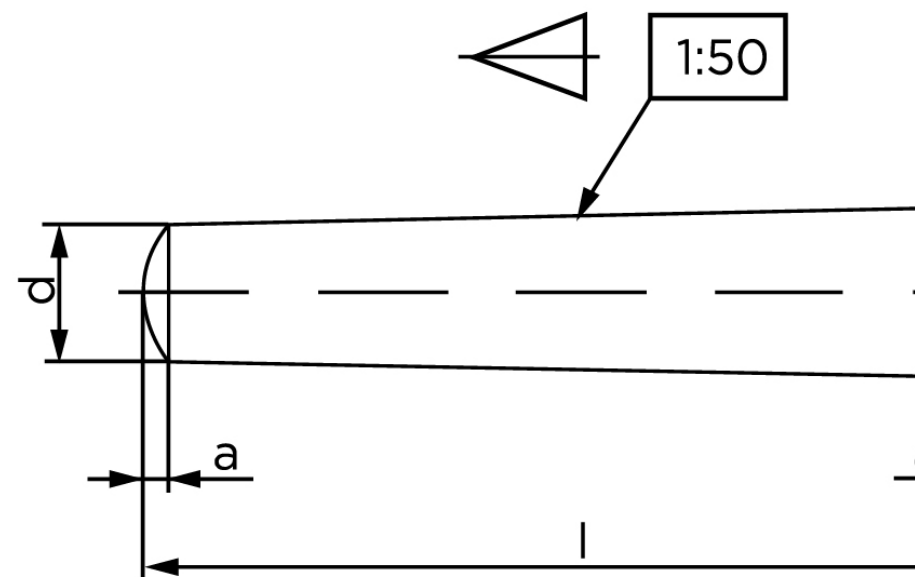

Konisk Stifte ISO 2339 Iht. EN 22339 Rustfri Type B Konisk 1:50 (Ø4x32) (25 Stk)

SKU: 023399120040032

GTIN:

Norm	ISO 2339
Dimensions	4
aISO	0,5
Cmax. DIN	0,6
Mere info om ISO 2339	ISO 2339

Bemærk disse data er vejledende, og informationerne skal anses som vejledende, Bolte.dk stiller ingen garanti eller kan stilles til ansvar for overstående datatabel. Er du i tvivl så kontakt os på 75154999.