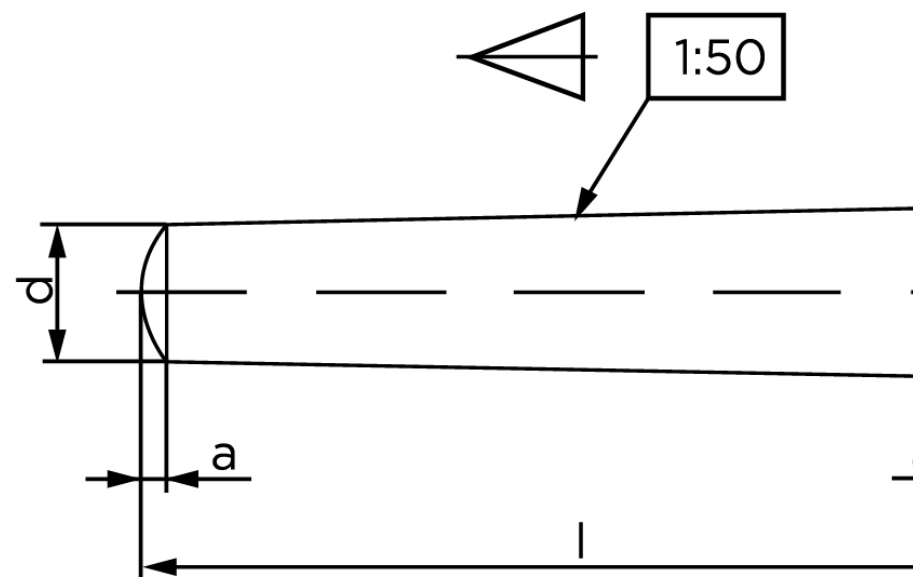

Konisk Stifte ISO 2339 Iht. EN 22339 Ubehandlet (Drejet) Stål Type B Konisk 1:50 (Ø4x40) (10)

SKU: 023390020040040

GTIN:

Norm	ISO 2339
Dimensions	4
a_{ISO}	0,5
c_{max.} DIN	0,6
Mere info om ISO 2339	ISO 2339

Bemærk disse data er vejledende, og informationerne skal anses som vejledende, Bolte.dk stiller ingen garanti eller kan stilles til ansvar for overstående datatabel. Er du i tvivl så kontakt os på 75154999.

Vil du vide mere om dette produkt
Forespørg pris her