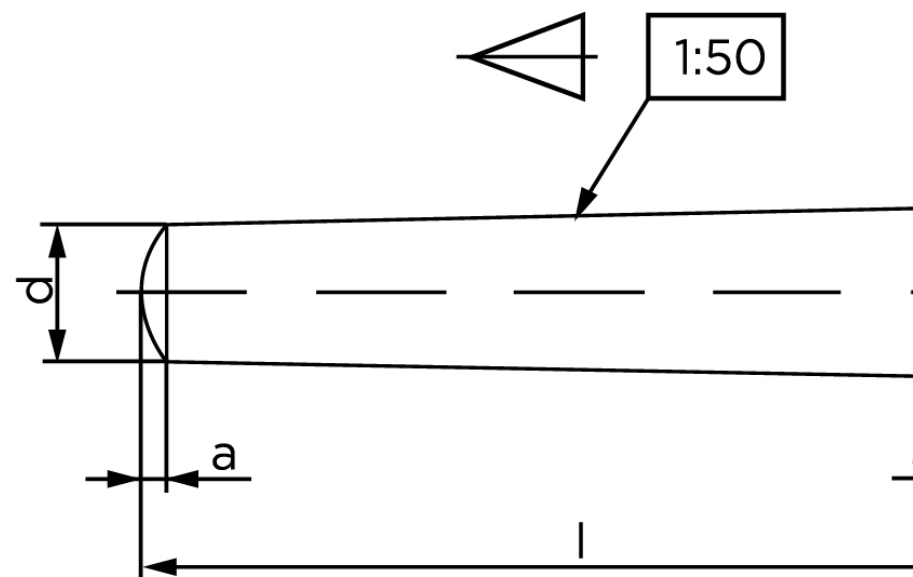

Konisk Stifte ISO 2339 Iht. EN 22339 Ubehandlet (Drejet) Stål Type B Konisk 1:50 (Ø4x45) (10)

SKU: 023390020040045

GTIN:

Norm	ISO 2339
Dimensions	4
a_{ISO}	0,5
c_{max.} DIN	0,6
Mere info om ISO 2339	ISO 2339

Bemærk disse data er vejledende, og informationerne skal anses som vejledende, Bolte.dk stiller ingen garanti eller kan stilles til ansvar for overstående datatabel. Er du i tvivl så kontakt os på 75154999.

Vil du vide mere om dette produkt
Forespørg pris her