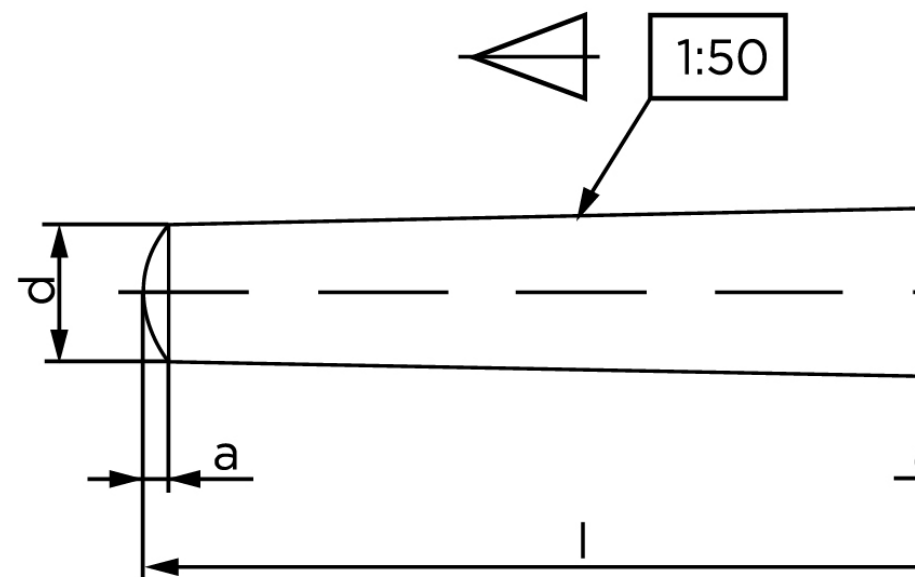

Konisk Stifte ISO 2339 Iht. EN 22339 Ubehandlet (Drejet) Stål Type B Konisk 1:50 (Ø4x50) (10)

SKU: 023390020040050

GTIN:

Norm	ISO 2339
Dimensions	4
a_{ISO}	0,5
c_{max.} DIN	0,6
Mere info om ISO 2339	ISO 2339

Bemærk disse data er vejledende, og informationerne skal anses som vejledende, Bolte.dk stiller ingen garanti eller kan stilles til ansvar for overstående datatabel. Er du i tvivl så kontakt os på 75154999.

Vil du vide mere om dette produkt
Forespørg pris her