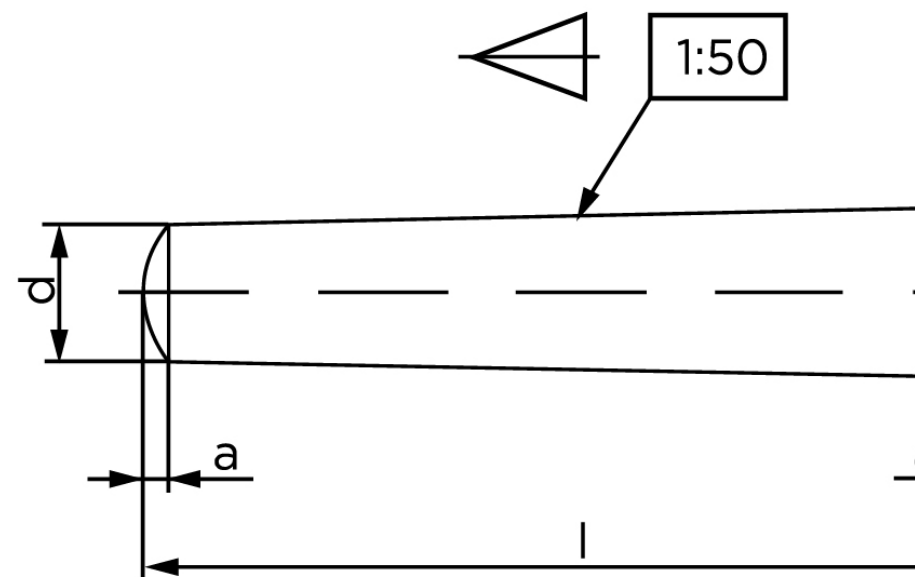

Konisk Stifte ISO 2339 Iht. EN 22339 Ubehandlet (Drejet) Stål Type B Konisk 1:50 (Ø4x60) (10)

SKU: 023390020040060

GTIN:

Norm	ISO 2339
Dimensions	4
a_{ISO}	0,5
c_{max. DIN}	0,6
Mere info om ISO 2339	ISO 2339

Bemærk disse data er vejledende, og informationerne skal anses som vejledende, Bolte.dk stiller ingen garanti eller kan stilles til ansvar for overstående datatabel. Er du i tvivl så kontakt os på 75154999.

Vil du vide mere om dette produkt
Forespørg pris her