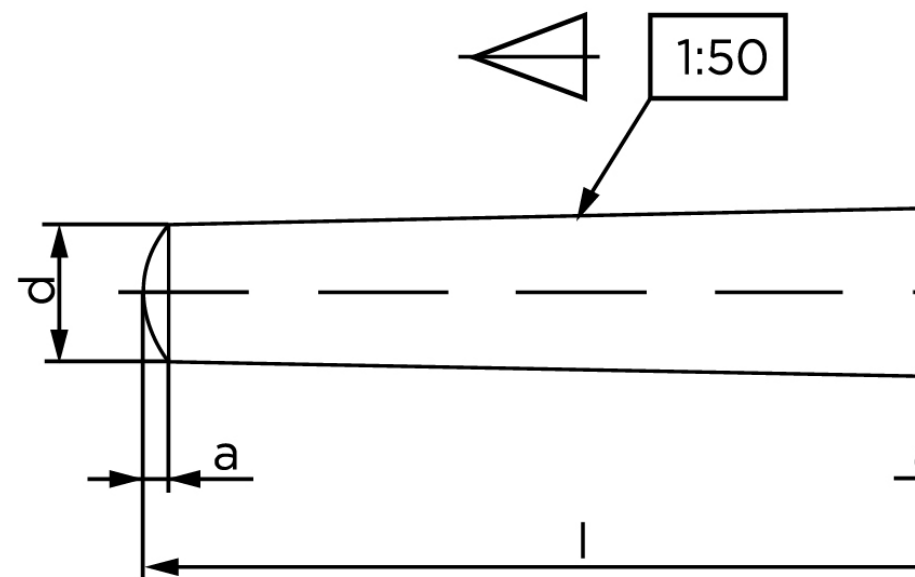

Konisk Stifte ISO 2339 Iht. EN 22339 Rustfri Type B Konisk 1:50 (Ø4x60) (25 Stk)

SKU: 023399120040060

GTIN:

Norm	ISO 2339
Dimensions	4
aISO	0,5
C _{max.} DIN	0,6
Mere info om ISO 2339	ISO 2339

Bemærk disse data er vejledende, og informationerne skal anses som vejledende, Bolte.dk stiller ingen garanti eller kan stilles til ansvar for overstående datatabel. Er du i tvivl så kontakt os på 75154999.