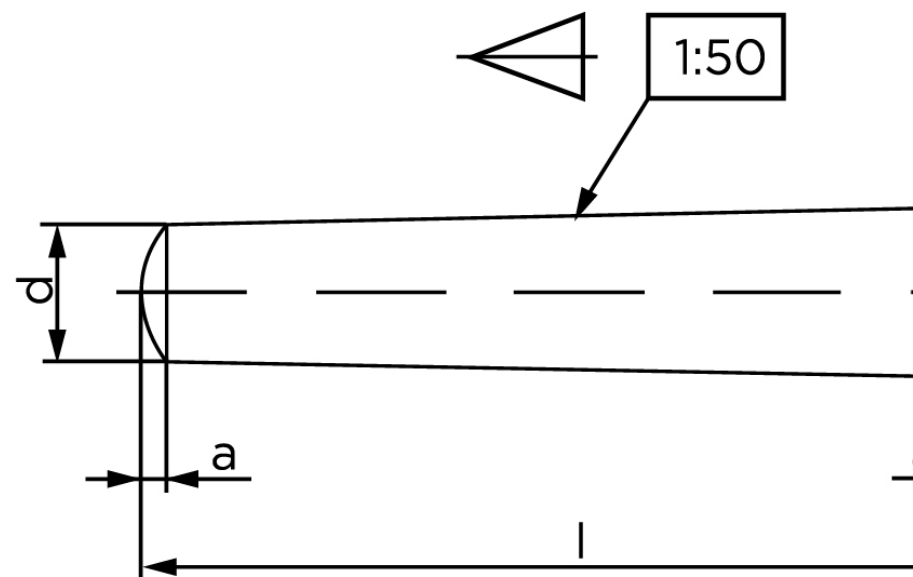

Konisk Stifte ISO 2339 Iht. EN 22339 Ubehandlet (Drejet) Stål Type B Konisk 1:50 (Ø4x90) (10)

SKU: 023390020040090

GTIN:

Norm	ISO 2339
Dimensions	4
a_{ISO}	0,5
c_{max.} DIN	0,6
Mere info om ISO 2339	ISO 2339

Bemærk disse data er vejledende, og informationerne skal anses som vejledende, Bolte.dk stiller ingen garanti eller kan stilles til ansvar for overstående datatabel. Er du i tvivl så kontakt os på 75154999.

Vil du vide mere om dette produkt
Forespørg pris her