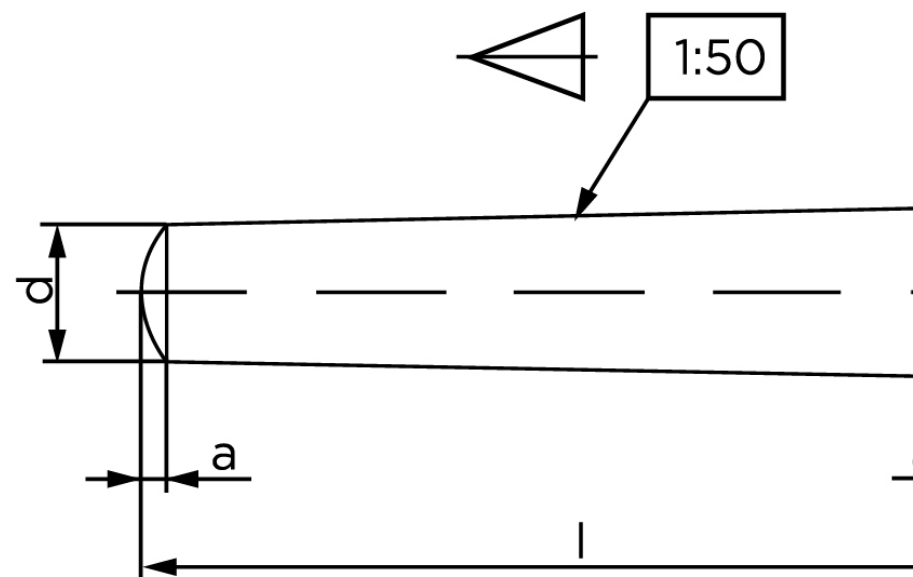

Konisk Stifte ISO 2339 Iht. EN 22339 Ubehandlet (Drejet) Stål Type B Konisk 1:50 (Ø5x14) (10)

SKU: 023390020050014

GTIN:

Norm	ISO 2339
Dimensions	5
a_{ISO}	0,63
c_{max.} DIN	0,75
Mere info om ISO 2339	ISO 2339

Bemærk disse data er vejledende, og informationerne skal anses som vejledende, Bolte.dk stiller ingen garanti eller kan stilles til ansvar for overstående datatabel. Er du i tvivl så kontakt os på 75154999.

Vil du vide mere om dette produkt
Forespørg pris her