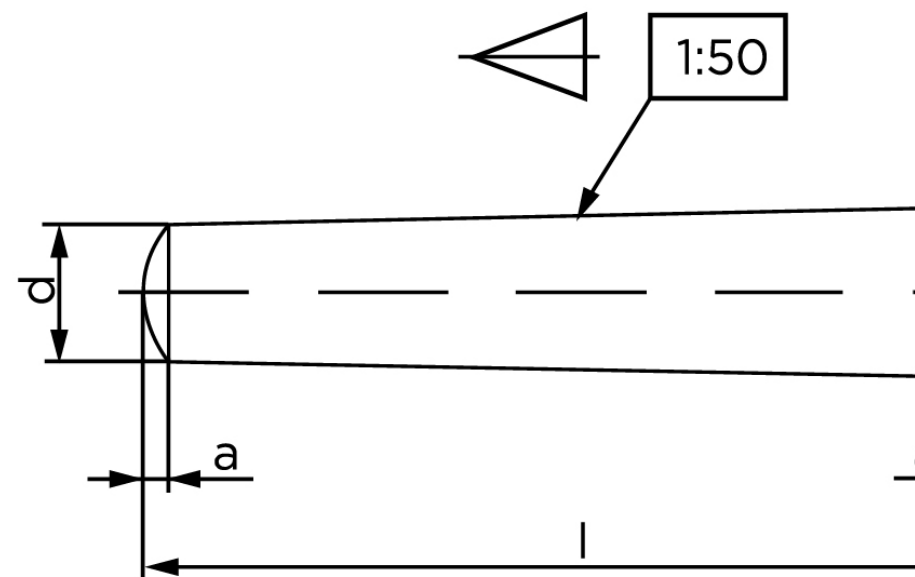

Konisk Stifte ISO 2339 Iht. EN 22339 Ubehandlet (Drejet) Stål Type B Konisk 1:50 (Ø5x18) (10)

SKU: 023390020050018

GTIN:

Norm	ISO 2339
Dimensions	5
a_{ISO}	0,63
c_{max.} DIN	0,75
Mere info om ISO 2339	ISO 2339

Bemærk disse data er vejledende, og informationerne skal anses som vejledende, Bolte.dk stiller ingen garanti eller kan stilles til ansvar for overstående datatabel. Er du i tvivl så kontakt os på 75154999.

Vil du vide mere om dette produkt
Forespørg pris her