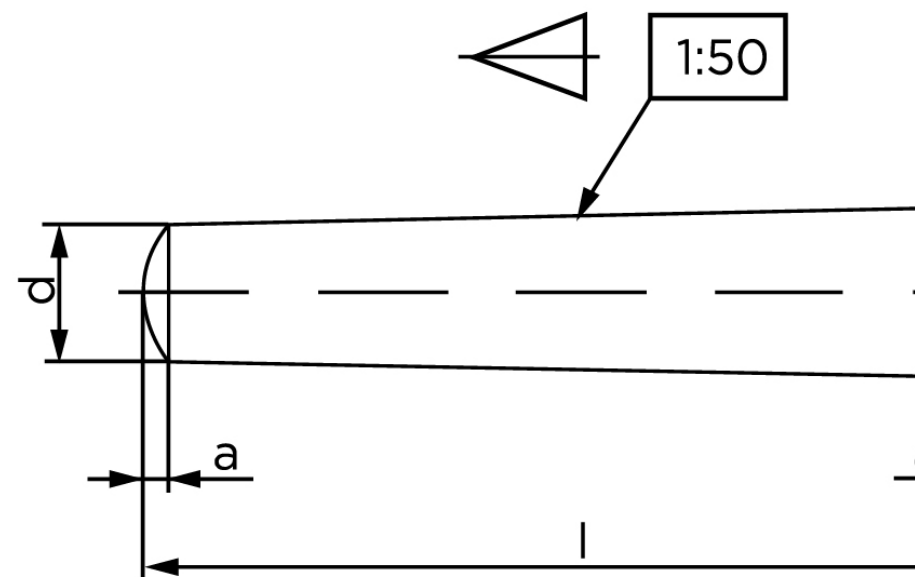

Konisk Stifte ISO 2339 Iht. EN 22339 Ubehandlet (Drejet) Stål Type B Konisk 1:50 (Ø5x20) (10)

SKU: 023390020050020

GTIN:

Norm	ISO 2339
Dimensions	5
a_{ISO}	0,63
c_{max. DIN}	0,75
Mere info om ISO 2339	ISO 2339

Bemærk disse data er vejledende, og informationerne skal anses som vejledende, Bolte.dk stiller ingen garanti eller kan stilles til ansvar for overstående datatabel. Er du i tvivl så kontakt os på 75154999.

Vil du vide mere om dette produkt
Forespørg pris her