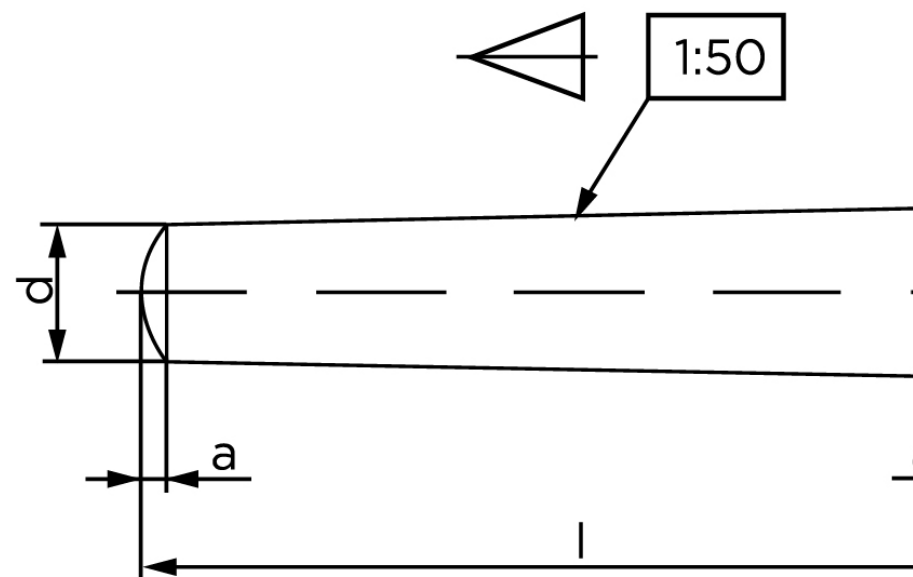

Konisk Stifte ISO 2339 Iht. EN 22339 Rustfri Type B Konisk 1:50 (Ø5x22) (25 Stk)

SKU: 023399120050022

GTIN:

Norm	ISO 2339
Dimensions	5
aISO	0,63
C _{max.} DIN	0,75
Mere info om ISO 2339	ISO 2339

Bemærk disse data er vejledende, og informationerne skal anses som vejledende, Bolte.dk stiller ingen garanti eller kan stilles til ansvar for overstående datatabel. Er du i tvivl så kontakt os på 75154999.