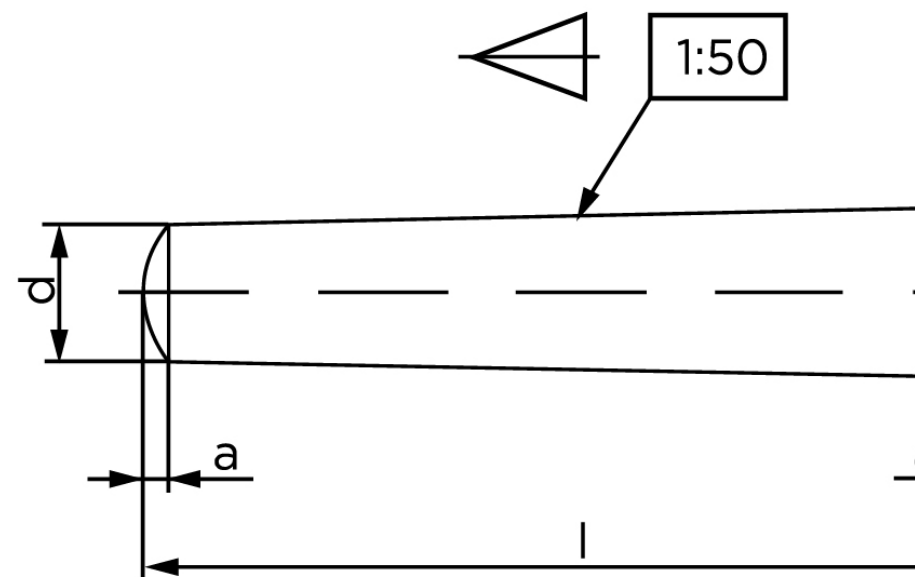

Konisk Stifte ISO 2339 Iht. EN 22339 Rustfri Type B Konisk 1:50 (Ø5x24) (25 Stk)

SKU: 023399120050024

GTIN:

Norm	ISO 2339
Dimensions	5
aISO	0,63
C _{max.} DIN	0,75
Mere info om ISO 2339	ISO 2339

Bemærk disse data er vejledende, og informationerne skal anses som vejledende, Bolte.dk stiller ingen garanti eller kan stilles til ansvar for overstående datatabel. Er du i tvivl så kontakt os på 75154999.