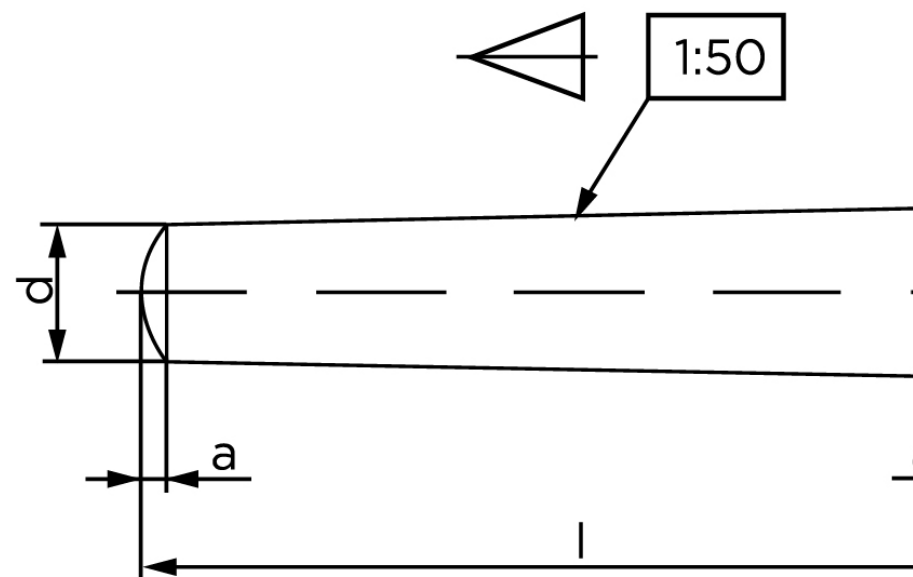

Konisk Stifte ISO 2339 Iht. EN 22339 Ubehandlet (Drejet) Stål Type B Konisk 1:50 (Ø5x26) (10)

SKU: 023390020050026

GTIN:

Norm	ISO 2339
Dimensions	5
a_{ISO}	0,63
c_{max.} DIN	0,75
Mere info om ISO 2339	ISO 2339

Bemærk disse data er vejledende, og informationerne skal anses som vejledende, Bolte.dk stiller ingen garanti eller kan stilles til ansvar for overstående datatabel. Er du i tvivl så kontakt os på 75154999.

Vil du vide mere om dette produkt
Forespørg pris her