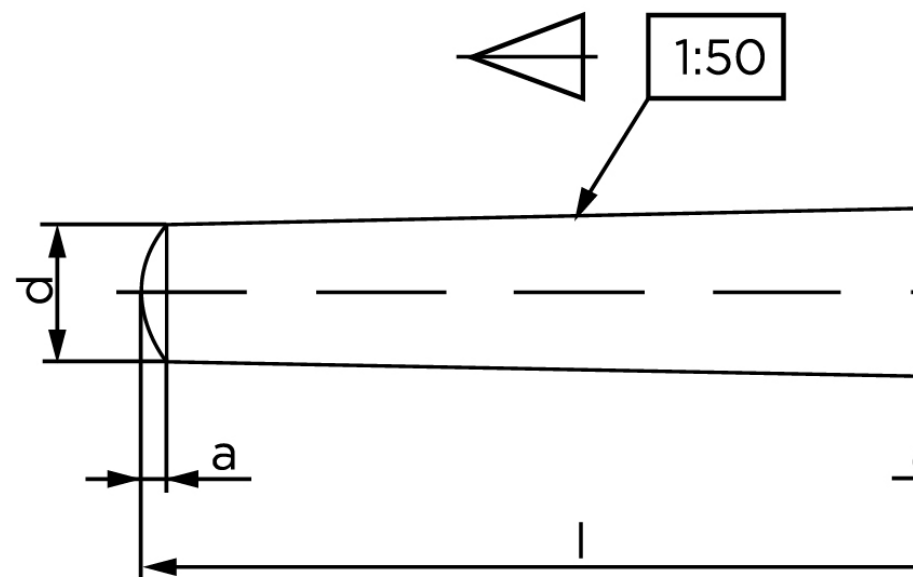

Konisk Stifte ISO 2339 Iht. EN 22339 Rustfri Type B Konisk 1:50 (Ø5x28) (25 Stk)

SKU: 023399120050028

GTIN:

Norm	ISO 2339
Dimensions	5
a_{ISO}	0,63
c_{max.} DIN	0,75
Mere info om ISO 2339	ISO 2339

Bemærk disse data er vejledende, og informationerne skal anses som vejledende, Bolte.dk stiller ingen garanti eller kan stilles til ansvar for overstående datatabel. Er du i tvivl så kontakt os på 75154999.

Vil du vide mere om dette produkt
Forespørg pris her