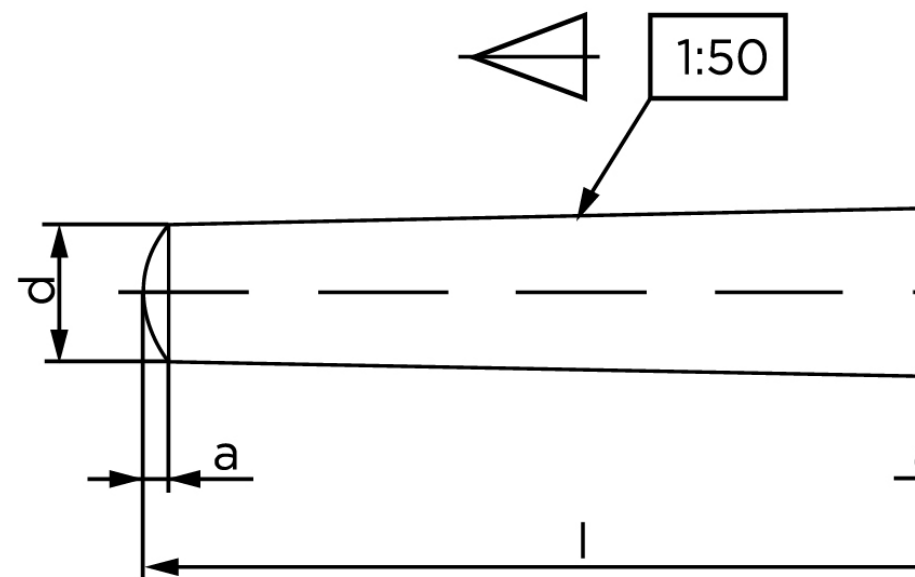

Konisk Stifte ISO 2339 Iht. EN 22339 Rustfri Type B Konisk 1:50 (Ø5x30) (25 Stk)

SKU: 023399120050030

GTIN:

Norm	ISO 2339
Dimensions	5
a _{ISO}	0,63
c _{max.} DIN	0,75
Mere info om ISO 2339	ISO 2339

Bemærk disse data er vejledende, og informationerne skal anses som vejledende, Bolte.dk stiller ingen garanti eller kan stilles til ansvar for overstående datatabel. Er du i tvivl så kontakt os på 75154999.