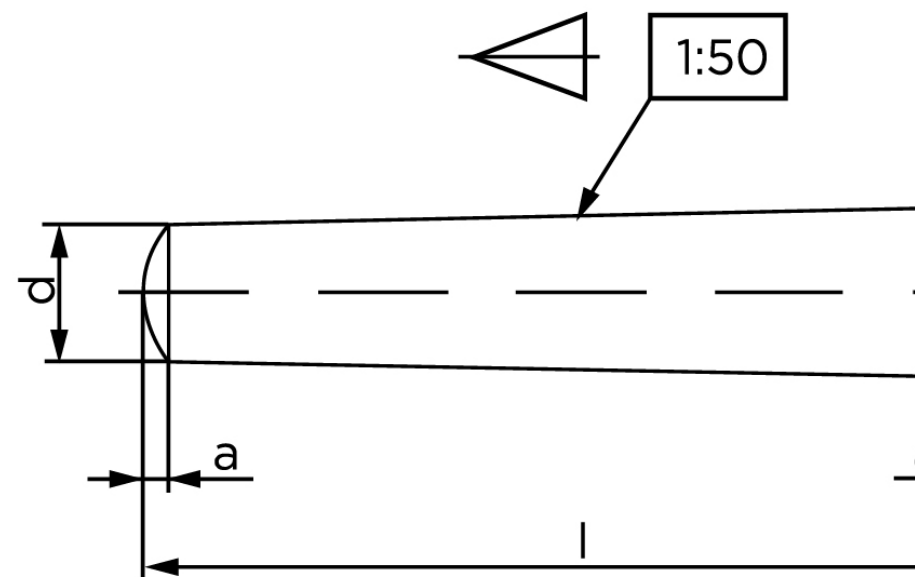

BOLTE

KVALITETSSKRUER OG -BOLTE PÅ NETTET

Konisk Stifte ISO 2339 Iht. EN 22339 Rustfri Type B Konisk 1:50 (Ø5x32) (25 Stk)

SKU: 023399120050032

GTIN:

Norm	ISO 2339
Dimensions	5
a_{ISO}	0,63
c_{max.} DIN	0,75
Mere info om ISO 2339	ISO 2339

Bemærk disse data er vejledende, og informationerne skal anses som vejledende, Bolte.dk stiller ingen garanti eller kan stilles til ansvar for overstående datatabel. Er du i tvivl så kontakt os på 75154999.

Vil du vide mere om dette produkt
Forespørg pris her