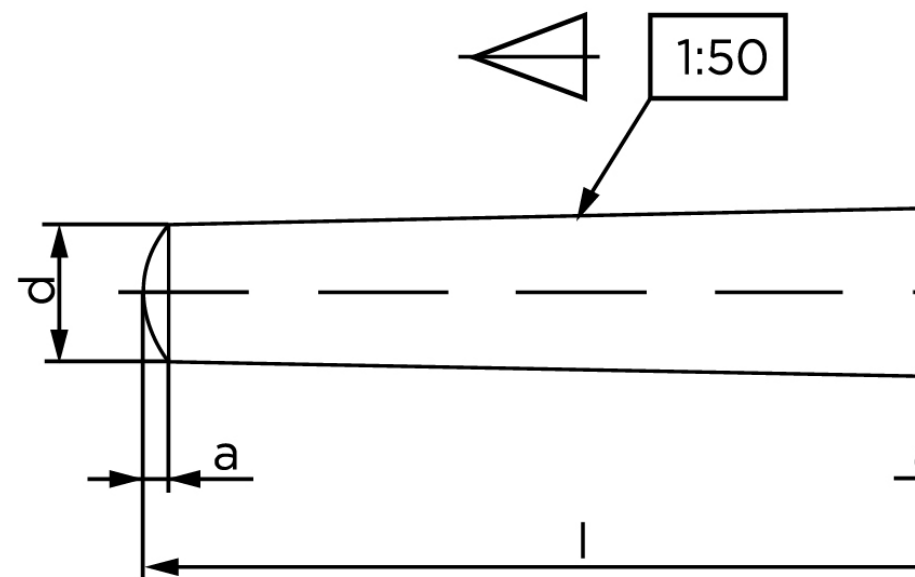

Konisk Stifte ISO 2339 Iht. EN 22339 Ubehandlet (Drejet) Stål Type B Konisk 1:50 (Ø5x36) (10)

SKU: 023390020050036

GTIN:

Norm	ISO 2339
Dimensions	5
a_{ISO}	0,63
c_{max. DIN}	0,75
Mere info om ISO 2339	ISO 2339

Bemærk disse data er vejledende, og informationerne skal anses som vejledende, Bolte.dk stiller ingen garanti eller kan stilles til ansvar for overstående datatabel. Er du i tvivl så kontakt os på 75154999.

Vil du vide mere om dette produkt
Forespørg pris her