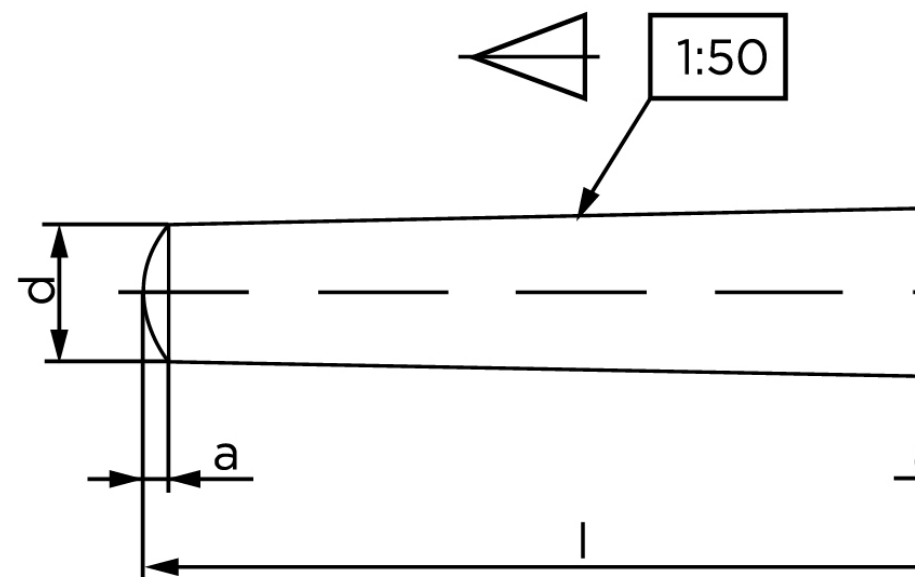

BOLTE

KVALITETSSKRUER OG -BOLTE PÅ NETTET

Konisk Stifte ISO 2339 Iht. EN 22339 Rustfri Type B Konisk 1:50 (Ø5x36) (25 Stk)

SKU: 023399120050036

GTIN:

Norm	ISO 2339
Dimensions	5
a_{ISO}	0,63
c_{max.} DIN	0,75
Mere info om ISO 2339	ISO 2339

Bemærk disse data er vejledende, og informationerne skal anses som vejledende, Bolte.dk stiller ingen garanti eller kan stilles til ansvar for overstående datatabel. Er du i tvivl så kontakt os på 75154999.

Vil du vide mere om dette produkt
Forespørg pris her