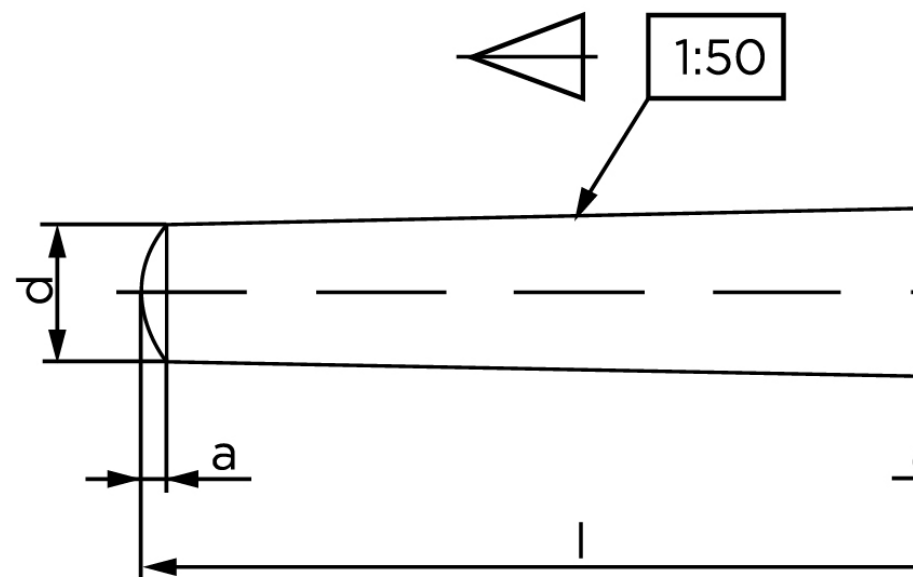

Konisk Stifte ISO 2339 Iht. EN 22339 Ubehandlet (Drejet) Stål Type B Konisk 1:50 (Ø5x40) (10)

SKU: 023390020050040

GTIN:

Norm	ISO 2339
Dimensions	5
a_{ISO}	0,63
c_{max.} DIN	0,75
Mere info om ISO 2339	ISO 2339

Bemærk disse data er vejledende, og informationerne skal anses som vejledende, Bolte.dk stiller ingen garanti eller kan stilles til ansvar for overstående datatabel. Er du i tvivl så kontakt os på 75154999.

Vil du vide mere om dette produkt
Forespørg pris her