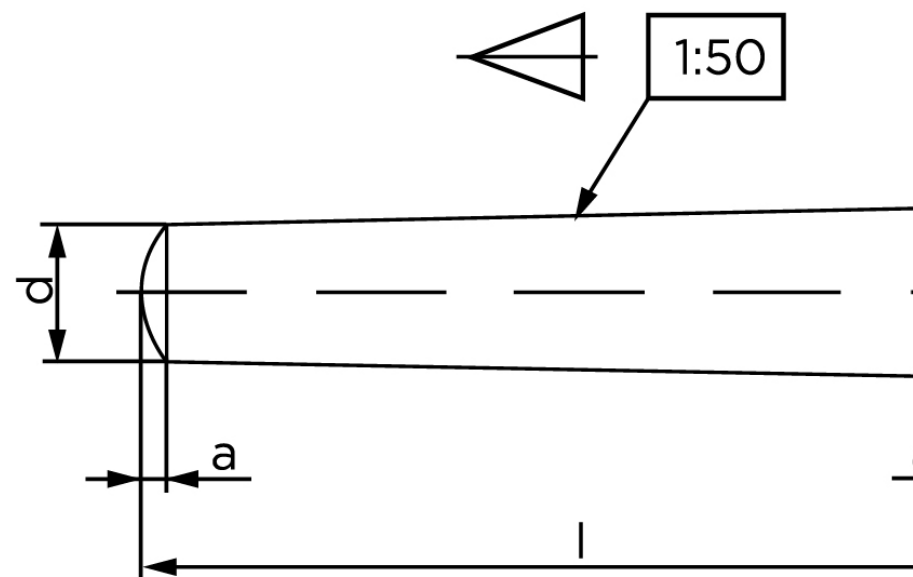

Konisk Stifte ISO 2339 Iht. EN 22339 Rustfri Type B Konisk 1:50 (Ø5x50) (10 Stk)

SKU: 023399120050050

GTIN:

Norm	ISO 2339
Dimensions	5
a _{ISO}	0,63
c _{max. DIN}	0,75
Mere info om ISO 2339	ISO 2339

Bemærk disse data er vejledende, og informationerne skal anses som vejledende, Bolte.dk stiller ingen garanti eller kan stilles til ansvar for overstående datatabel. Er du i tvivl så kontakt os på 75154999.